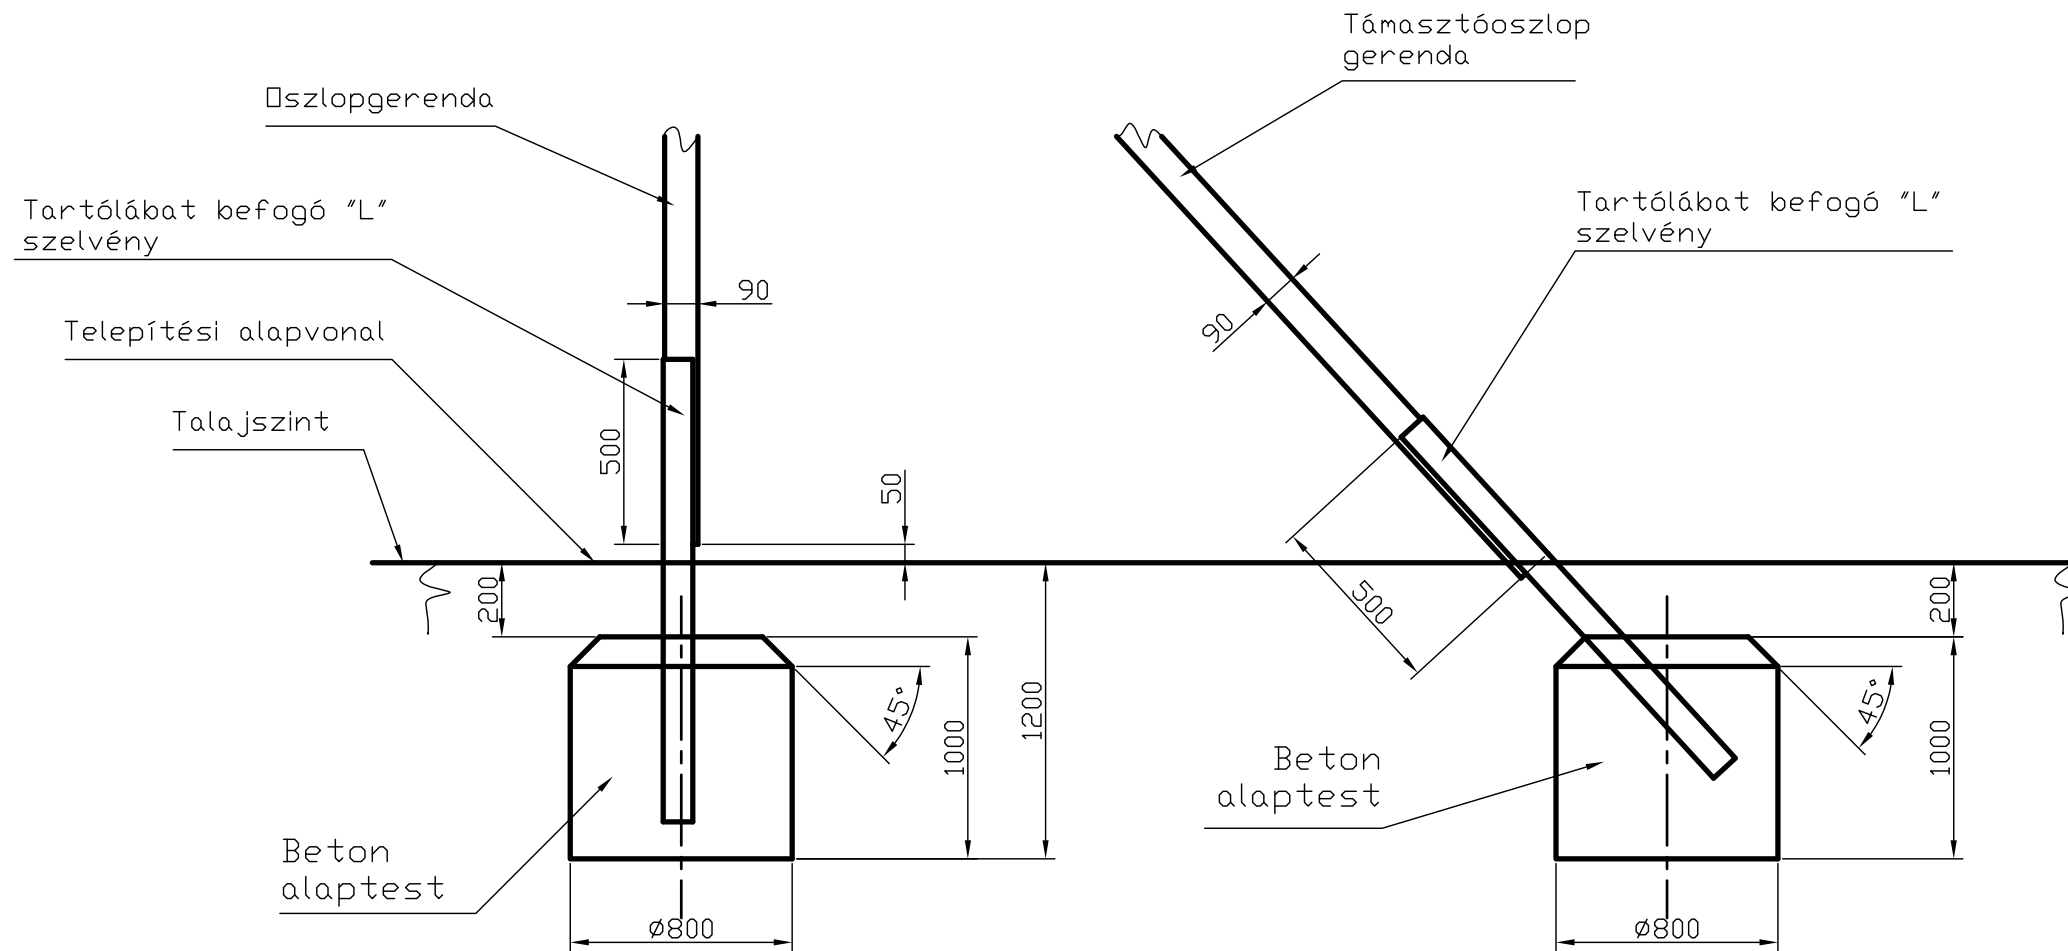

Talaj ábra

Ellenőr:	Megnevezés: H 1300 Kötélpálya	Méret.: 1:20	 K F T
Dátum: 2010.04.26.	Név: Haász Kft.	Anyag:	
			Rajzszám: