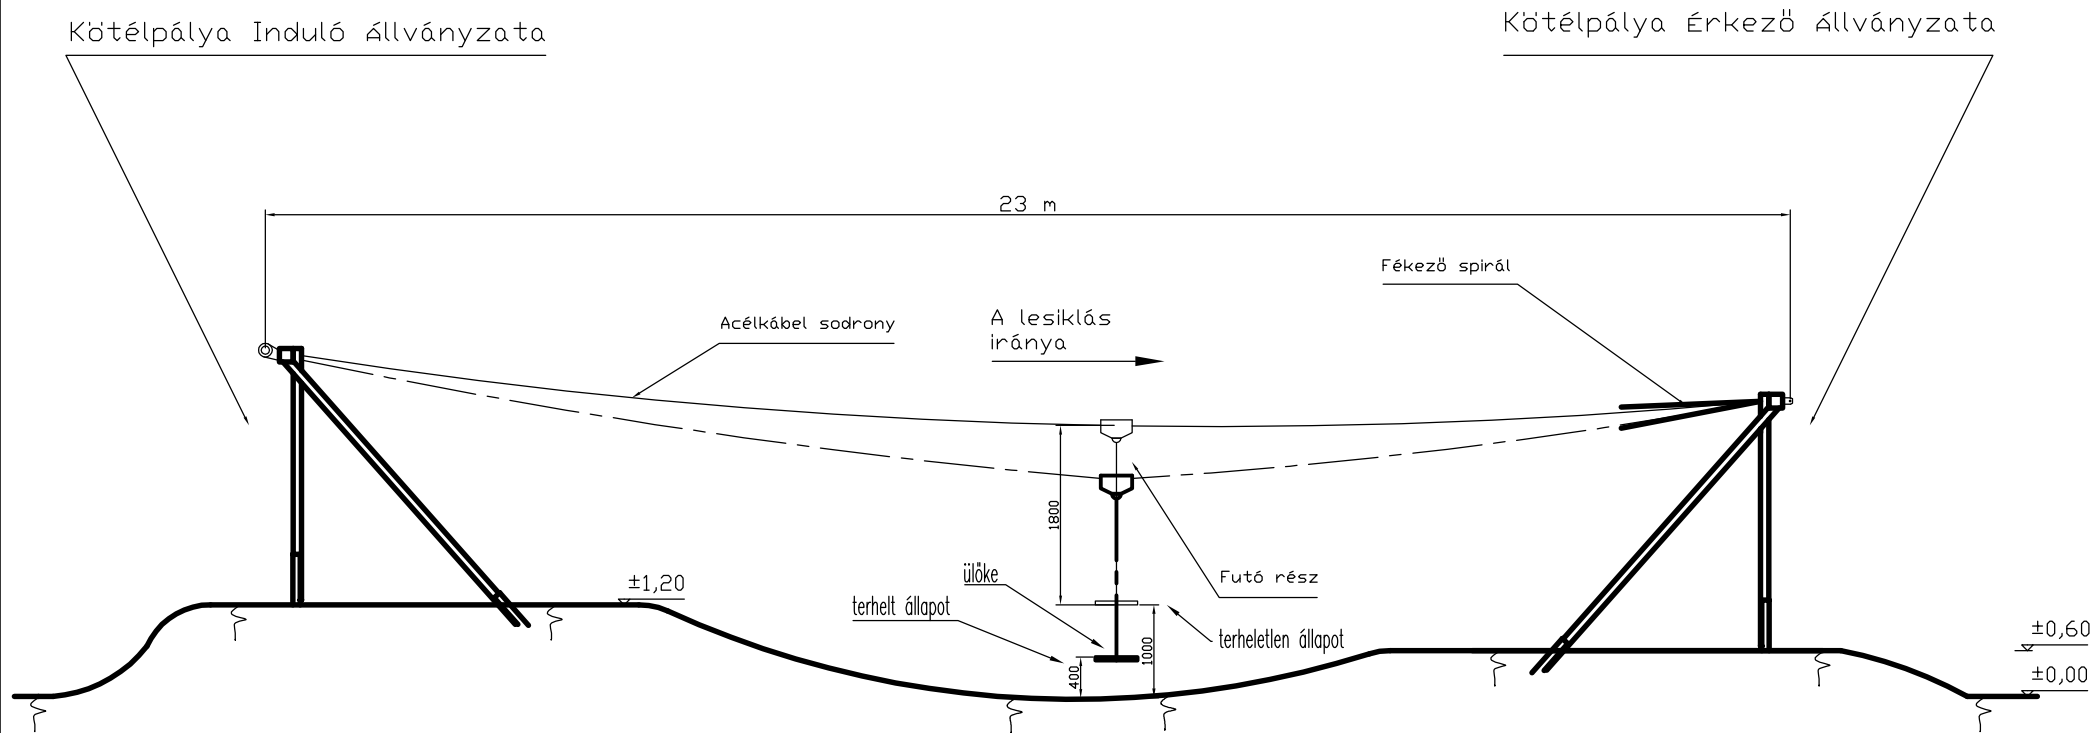

# Kötélpálya összeállítási rajza

Ellenőr:	Megnevezés: <b>H 1300 Kötélpálya</b>	Méret:	<b>HAASZ</b>
Dátum: <b>2010.04.26.</b>	Név: <b>Haász Kft.</b>	Anyag:	
		Tömeg:	Rajzsám: