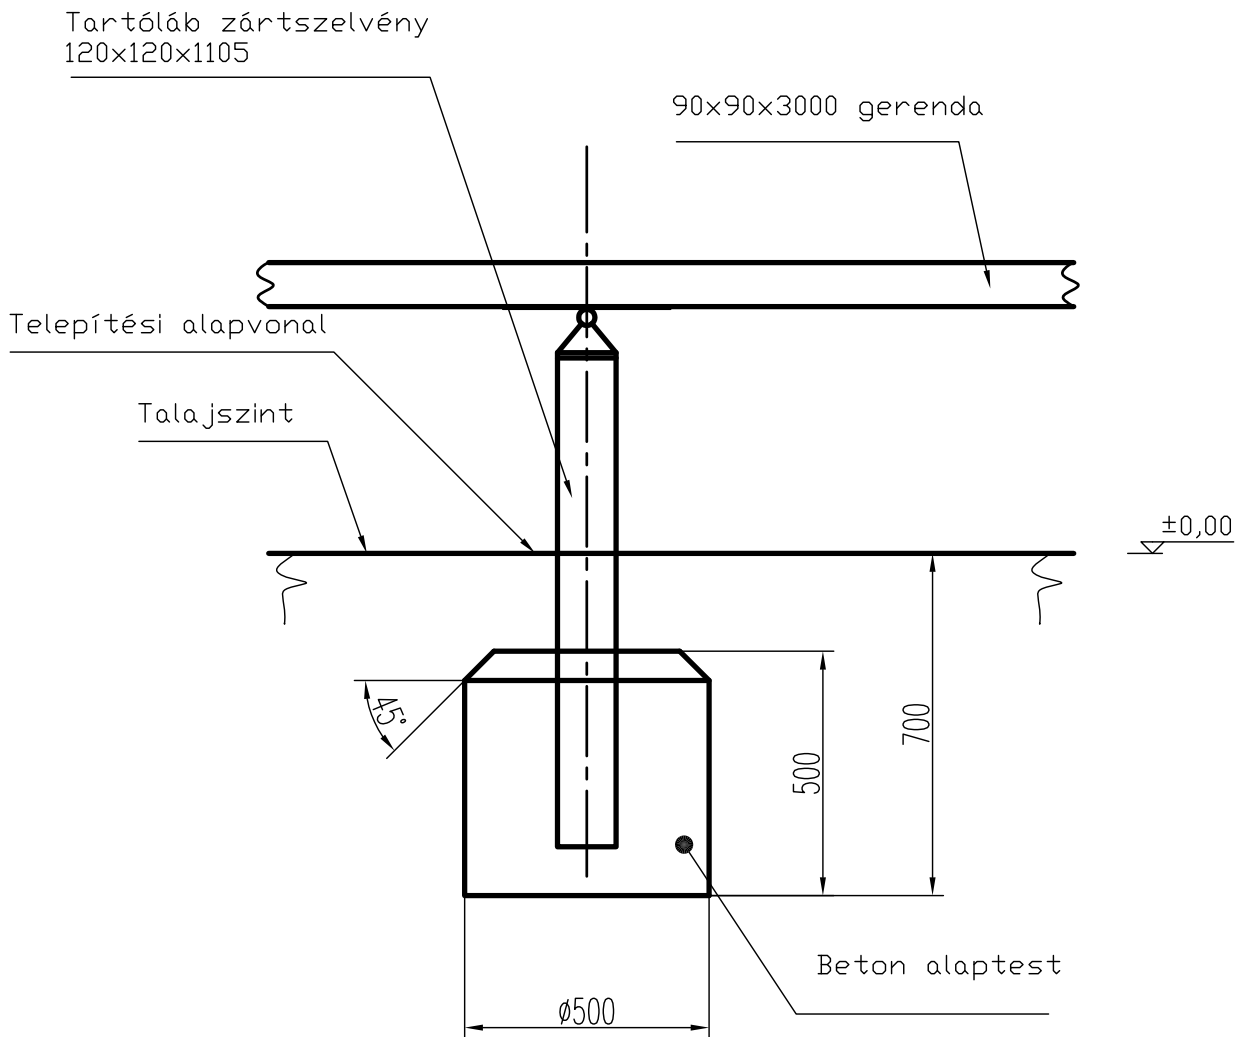

H 1260 Kétüléses mérleghinta: Talaj ábra

Ellenőr:

Megnevezés:

Méret:

H 1260

1:15

Mérleghinta – Kétüléses

Anyag: