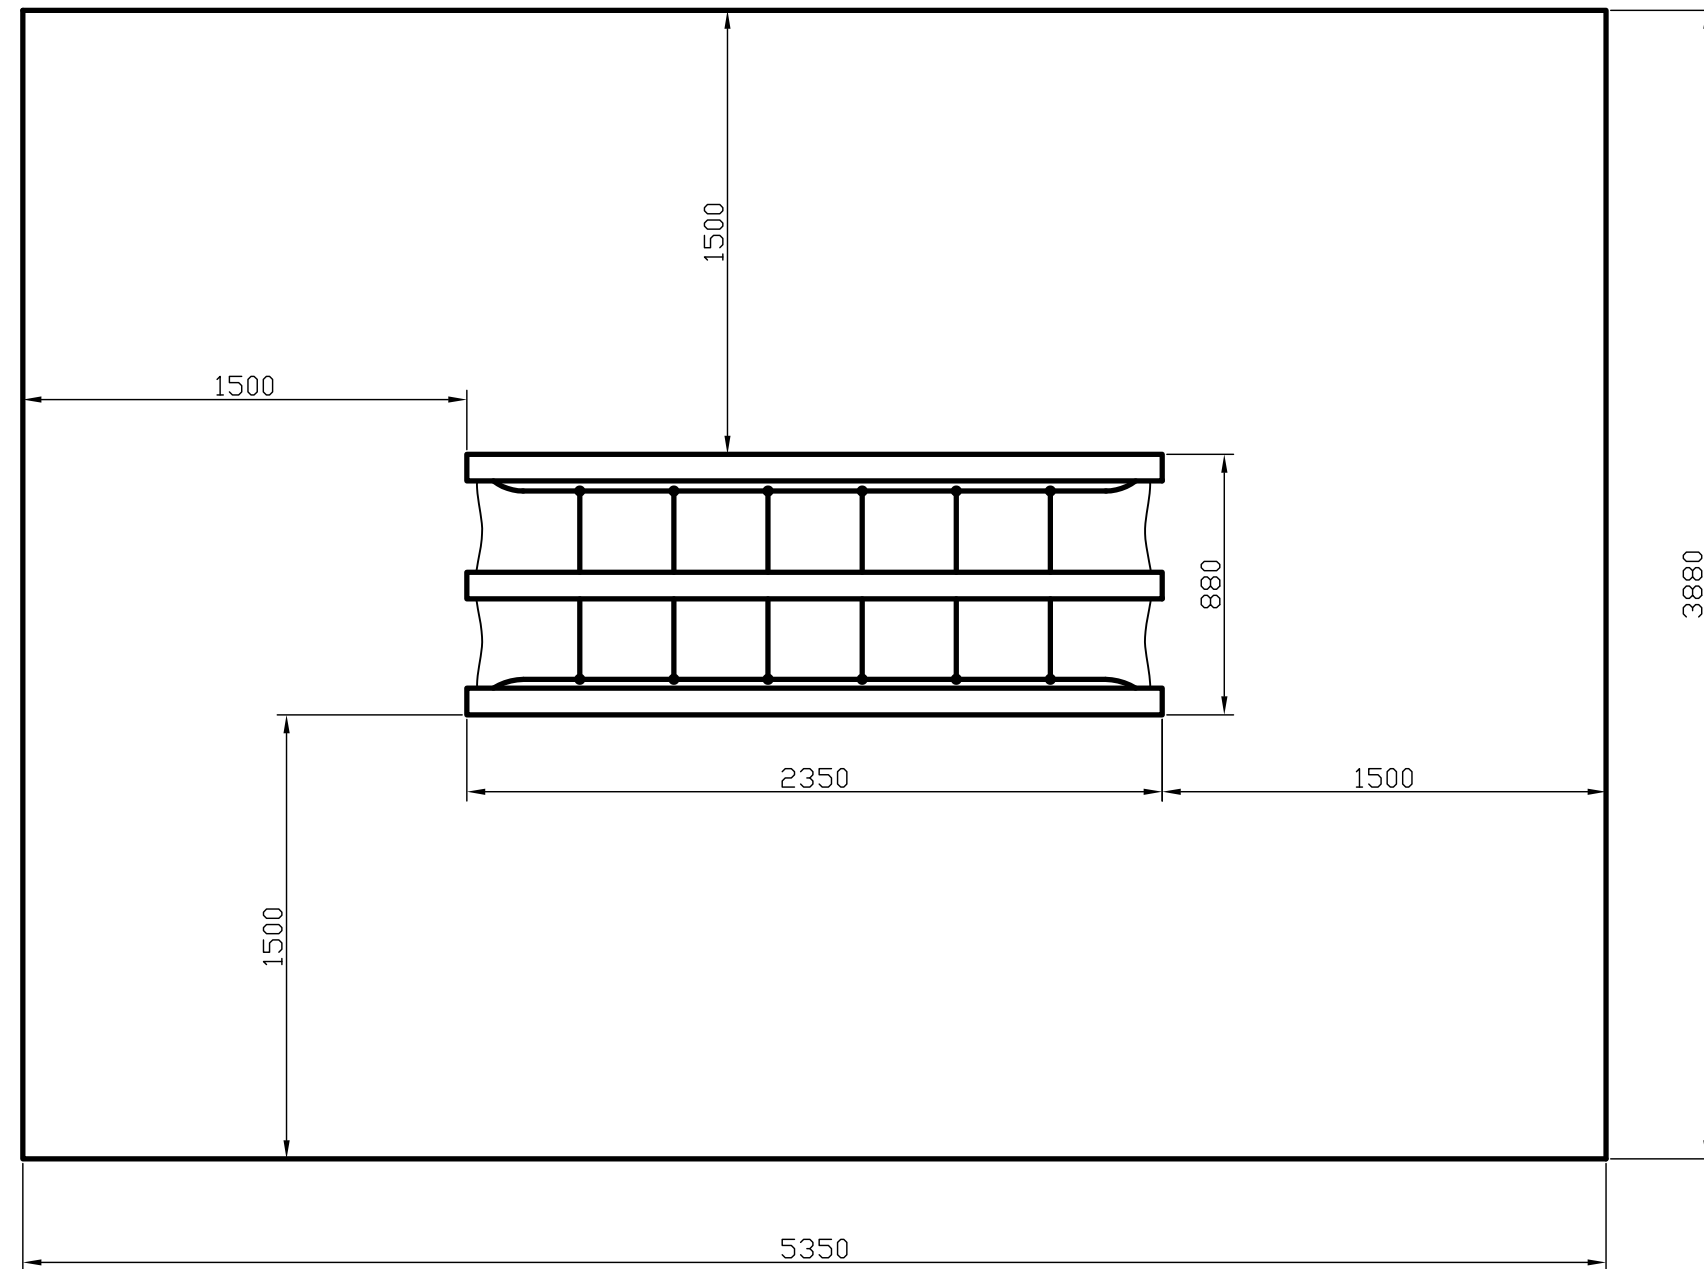

H 1240 Lengőgerenda: Esési tér méretezése

ADATOK:

Alapterület: 20,758 m²

Ellenőr:	Megnevezés: H 1240 Lengőgerenda Esési tér	Méret.: 1:25	 K F T
Dátum: 2010.03.10.	Név: Haász Kft.	Tömeg:	