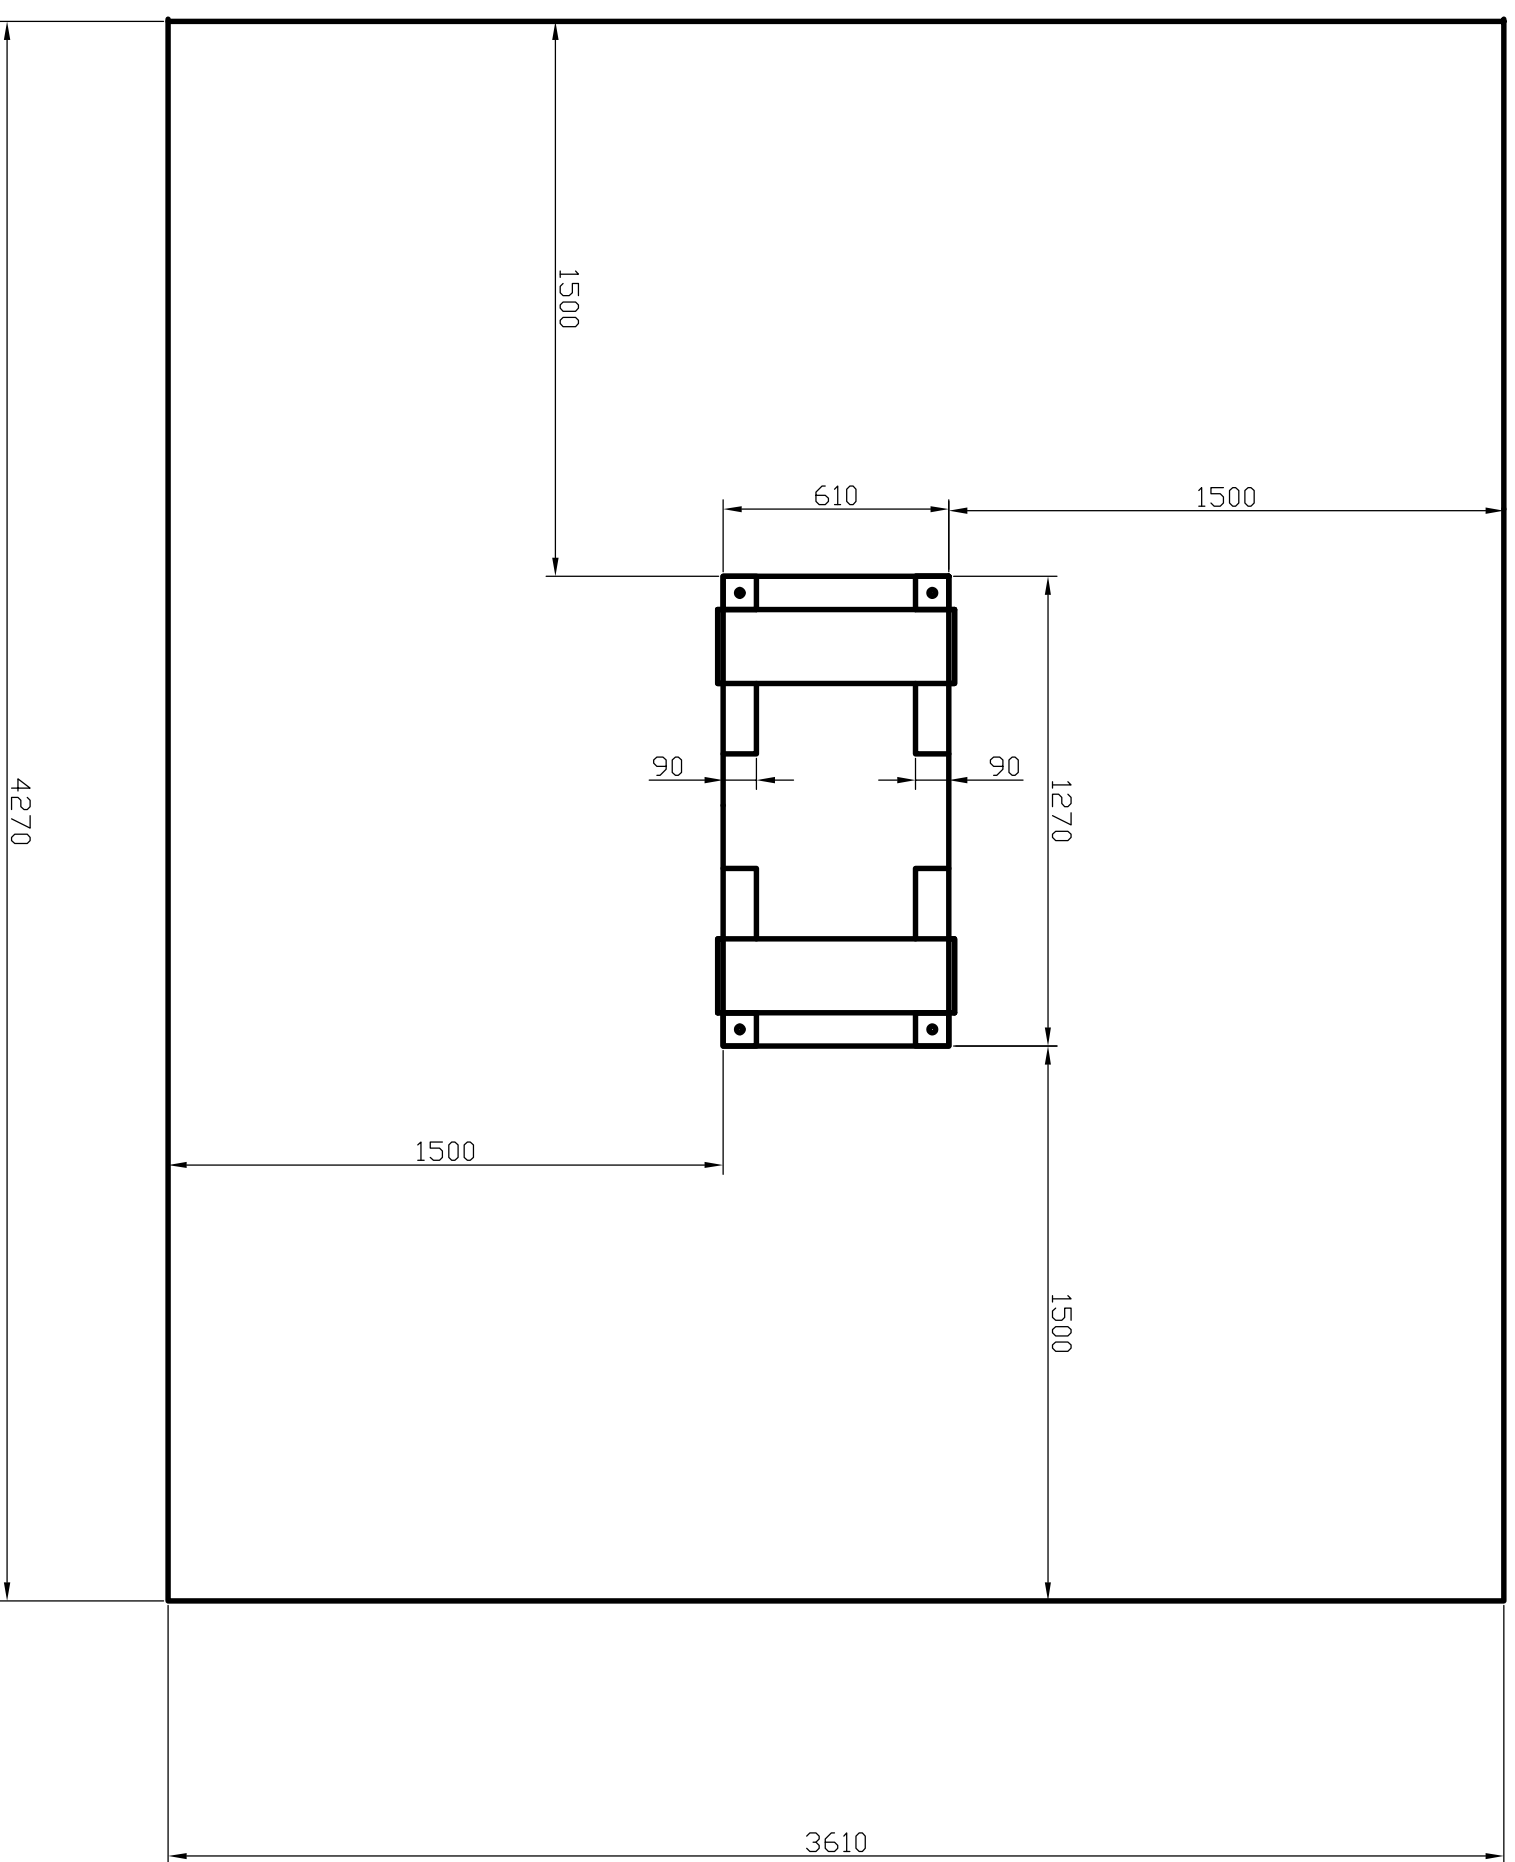

H 1225 Nyitott vonat kocsi  
esési tér

Esési tér mérete: 15,42 m<sup>2</sup>

Ellenőr:	Megnevezés:	Méret:	1:10	Rajzsám:
	H 1225 Nyitott vonatkocsi	Anyag:		
Dátum:	Név:	Tömeg:	HÁRSZ K F T	
2012.06.25.	Hársz Kft.			