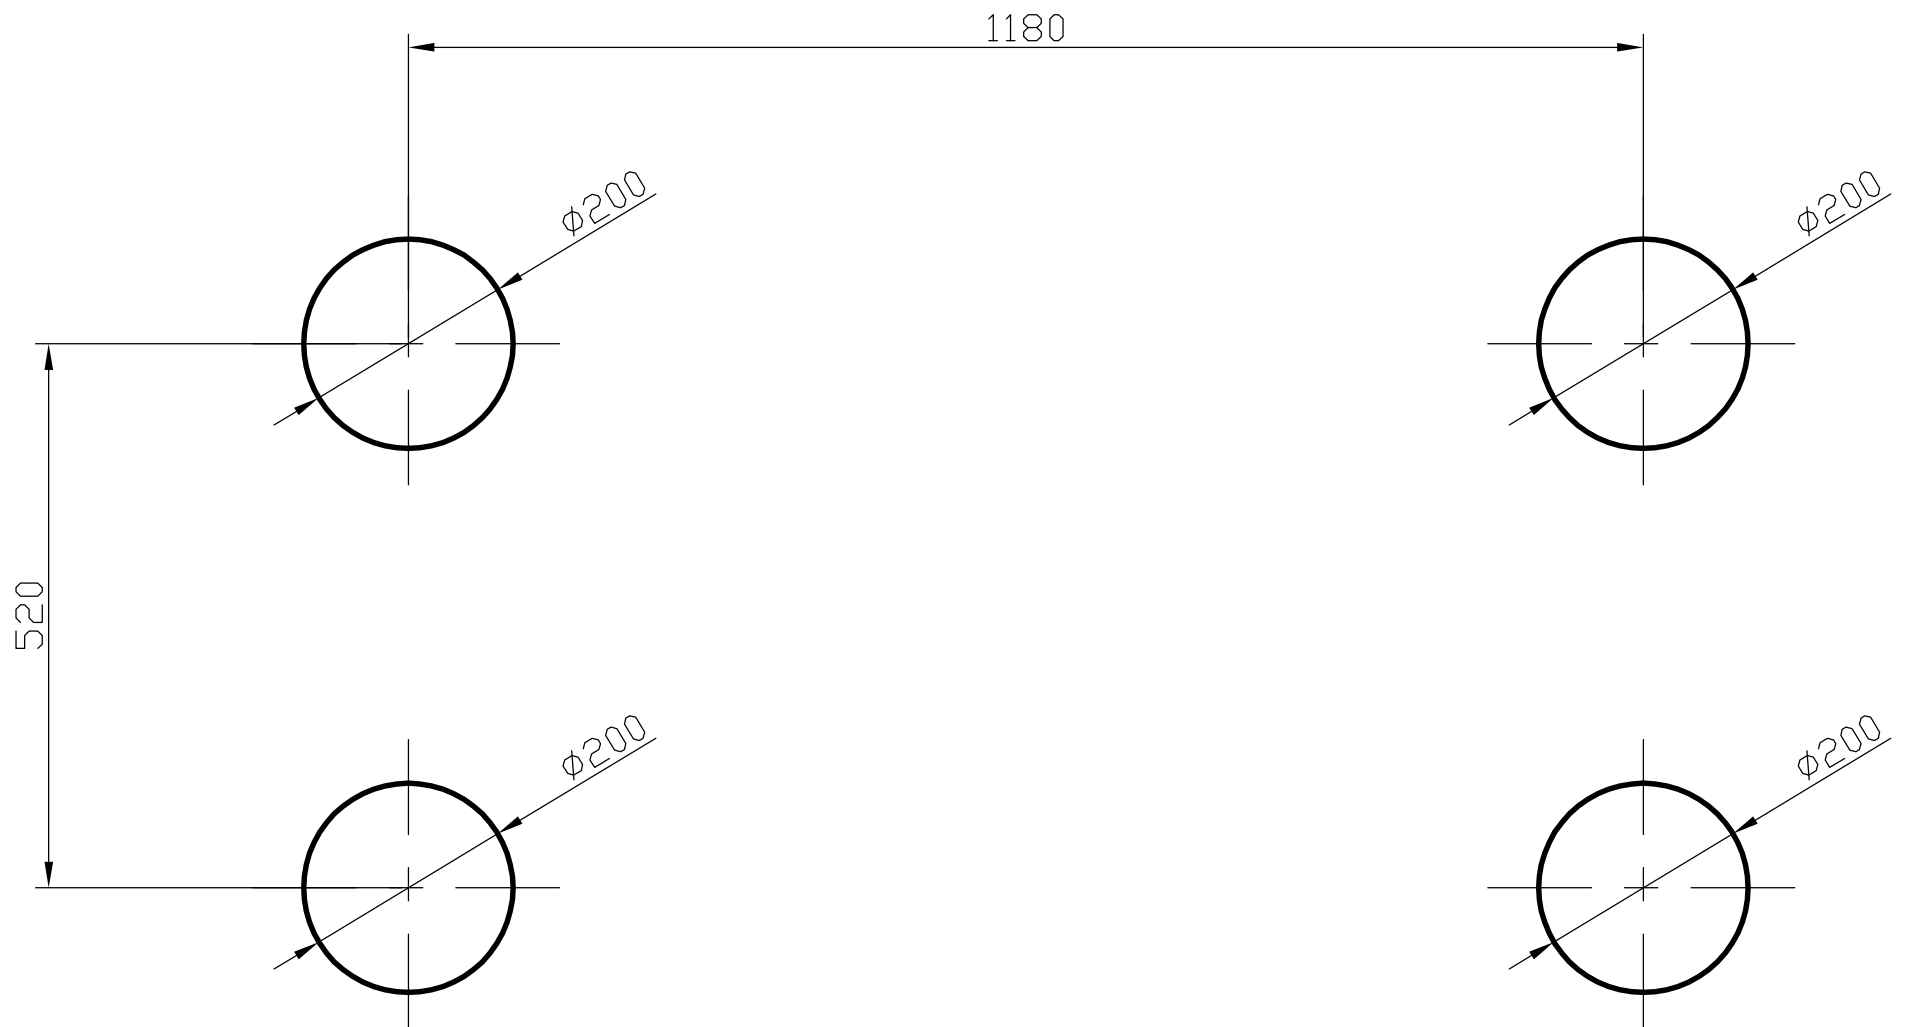

H 1225 Nyitott vonat kocsí alapozási rajz

Ellenőr:	Megnevezés: H 1225 Nyitott vonatkocsi	Méret:	HAÁSZ K F T
		1:10	
Dátum: 2012.06.25.	Név: Haász Kft.	Anyag:	Rajzszám:
		Tömeg:	