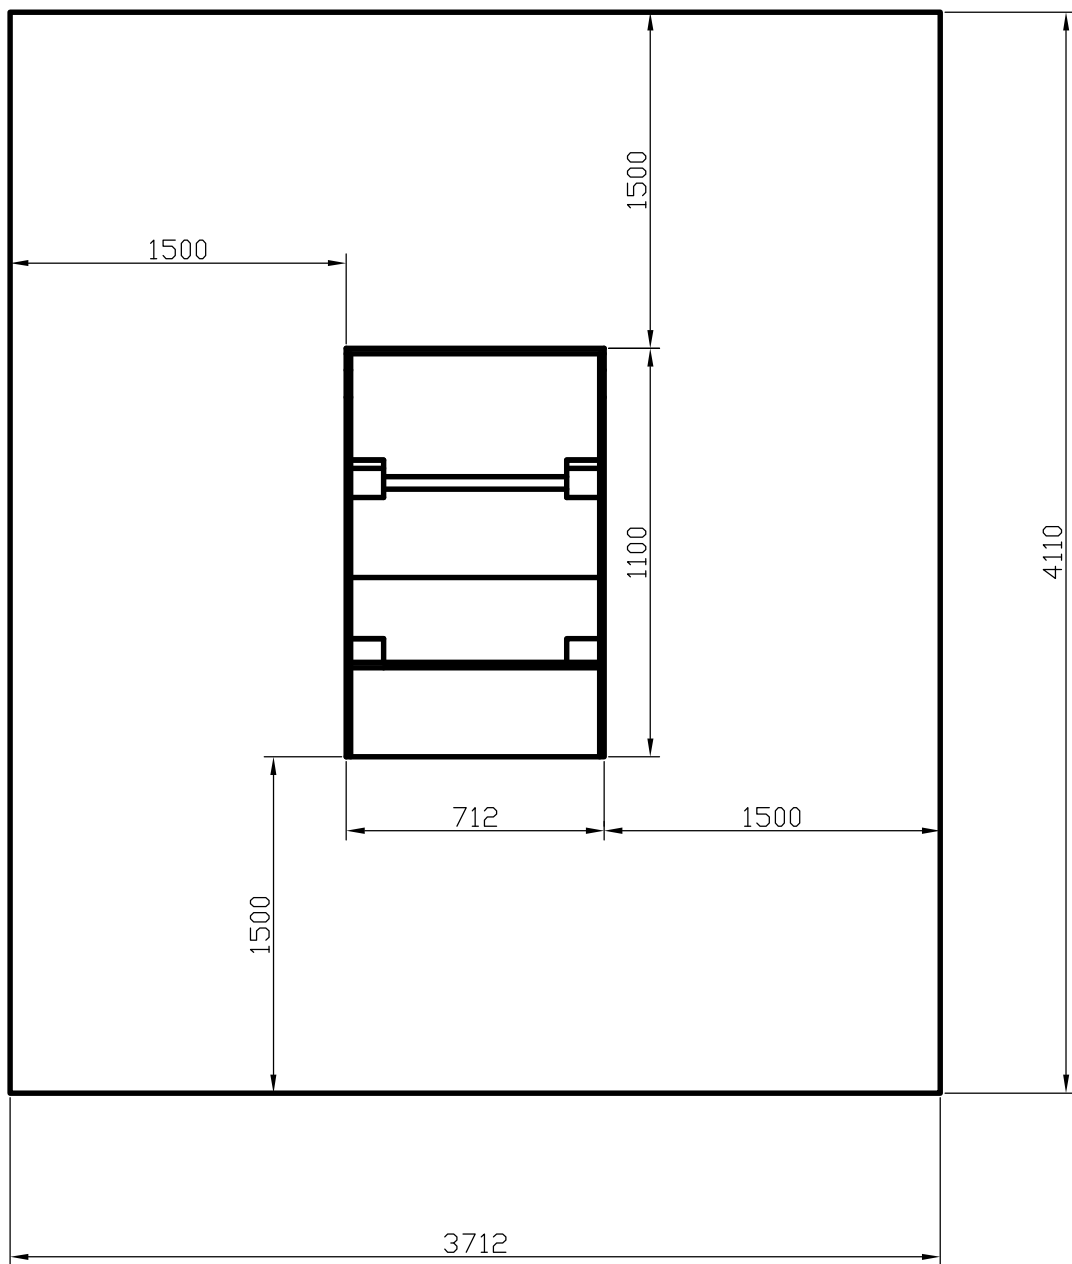

# H 1224 Meseautó: Esési tér

Esési tér mérete: 15,25 m<sup>2</sup>

Ellenőr:	Megnevezés: <b>H 1224 Meseautó</b>	Mérete.:	 <b>K F T</b>
		Anyag:	
Dátum: <b>2012.06.25.</b>	Név: <b>Haász Kft.</b>	Tömeg:	Rajkszám: