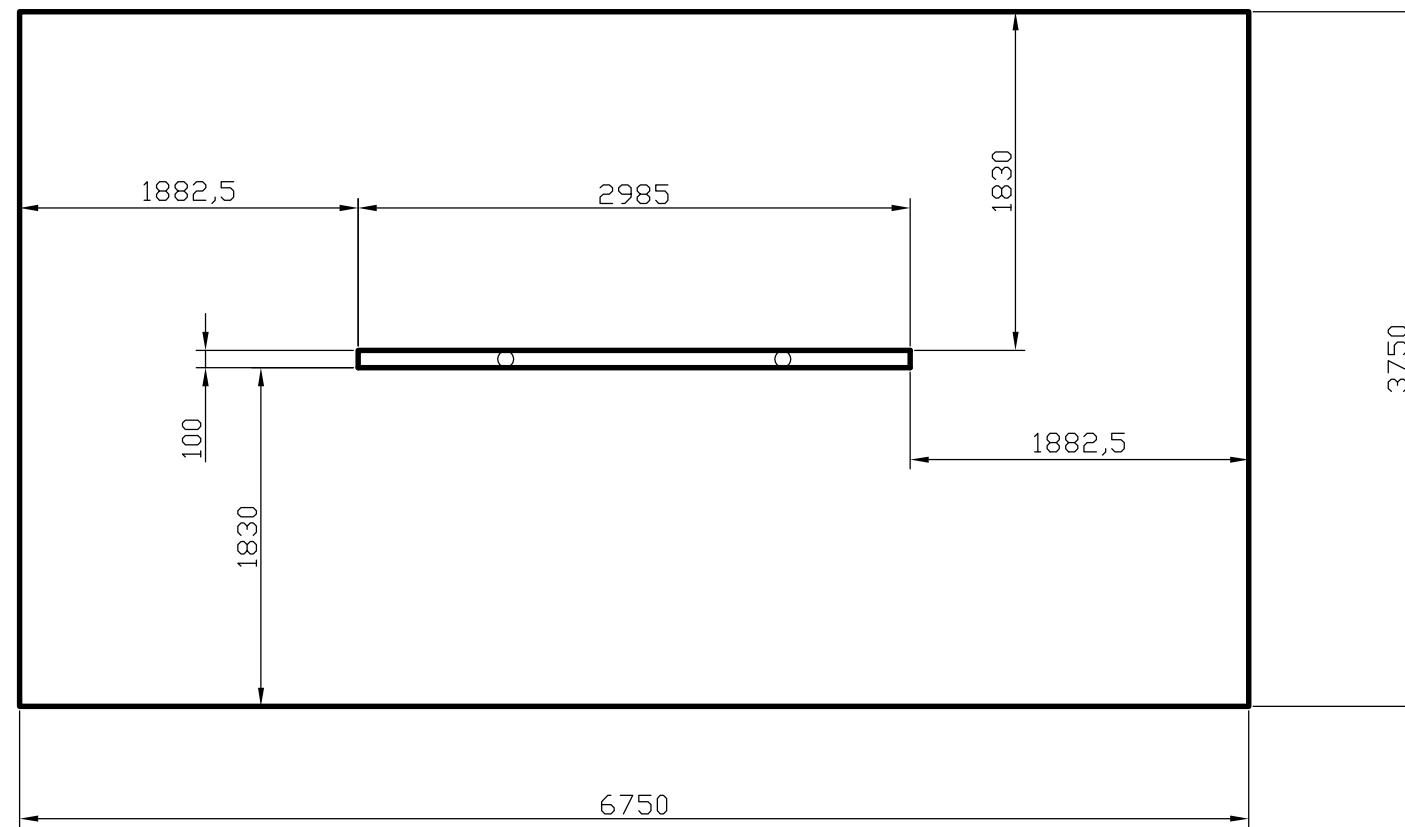

RH-3235 Mászófalas mászóka, kötélletrával és mászókötéllal: Esési tér méretezése

Esési tér mérete: 25,32 m²

Ellenőr:	Megnevezés: RH-3235 Mászófalas mászóka	Méret:	 K F T
Dátum: 2011.09.06.	Név: Haász Kft.	Anyag:	
		Tömeg:	Rajzszám: