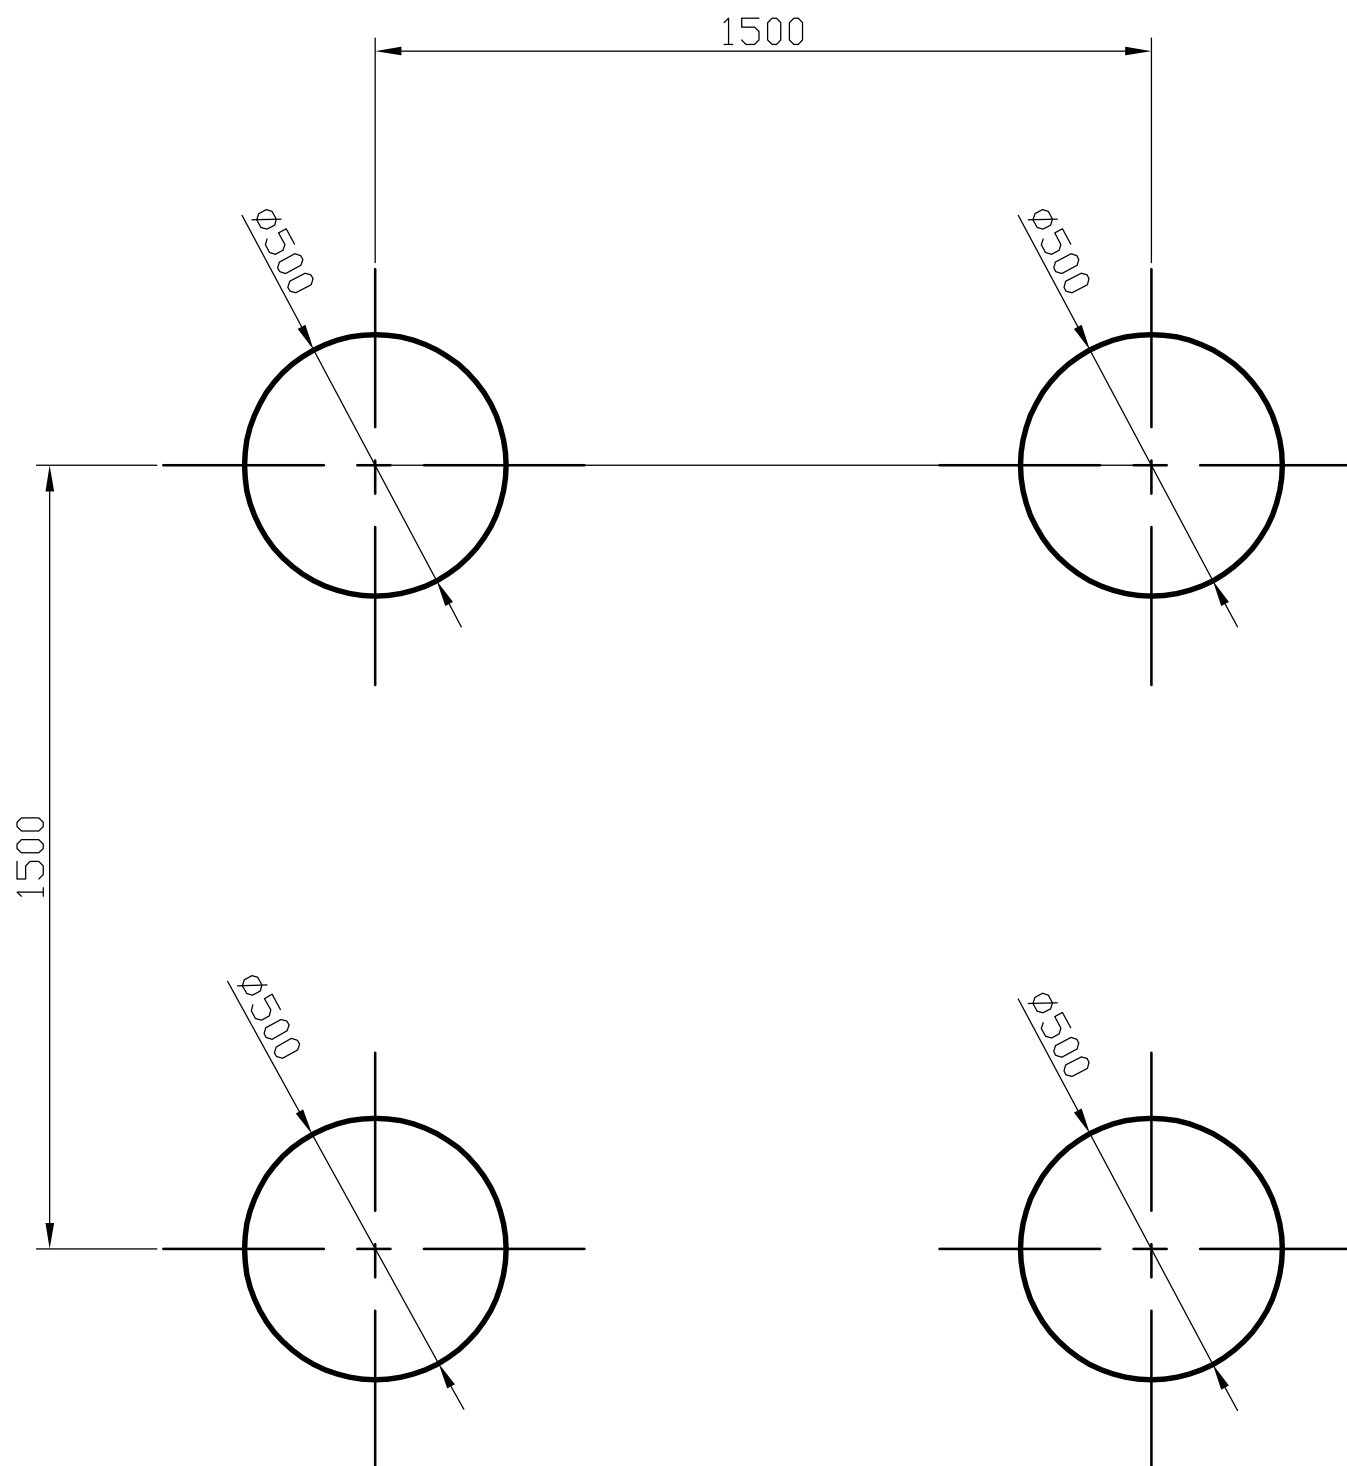

RH 3238 Kombinált mászótorony fészekkel – 8  
 funkciós: Alapozási rajz

|                       |  |                     |  |
|-----------------------|--|---------------------|--|
| Ellenőr:              | Megnevezés:<br>RH 3238 Komb. mászótorony fészekkel – 8 funkciós. | Méretarány:<br>1:20 | <br>K F T |
| Dátum:<br>2011.09.06. | Név:<br>Haász Kft.   | Anyag:              |  |