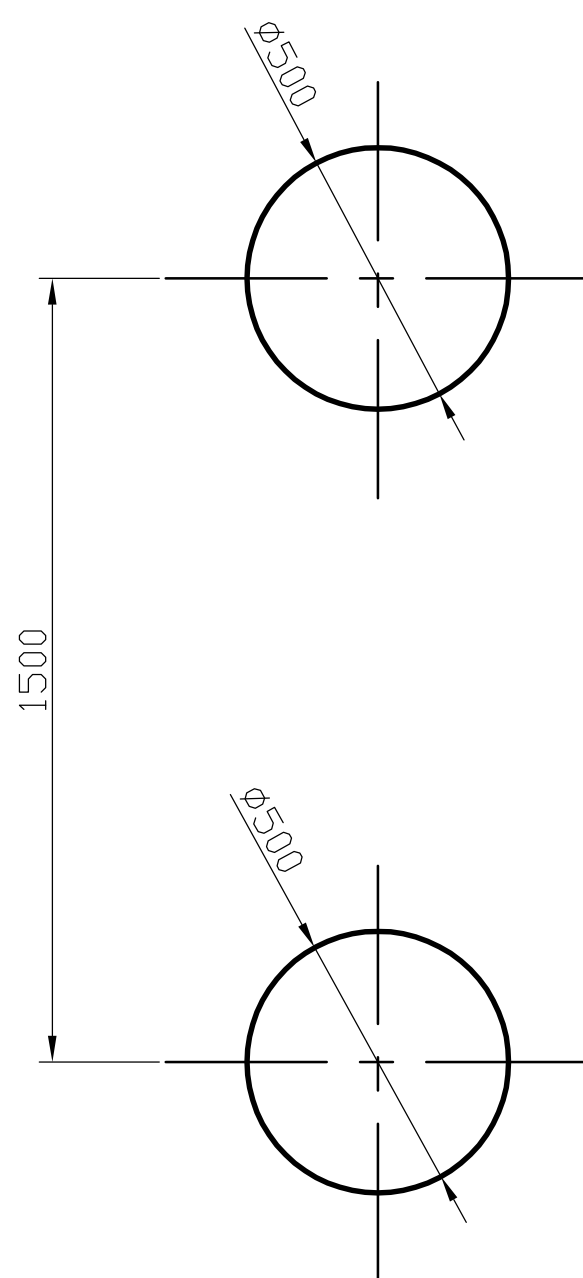

RH-3235 Mászófalas mászóka, kötélletrával és mászókötéssel: Alapozási rajz

Ellenőr:	Megnevezés: RH-3235 Mászófalas mászóka	Méreta.:	<b>HAÁSZ</b> K F T
Dátum: 2011.09.06.	Név: Haász Kft.	Anyag:	
		Tömeg:	