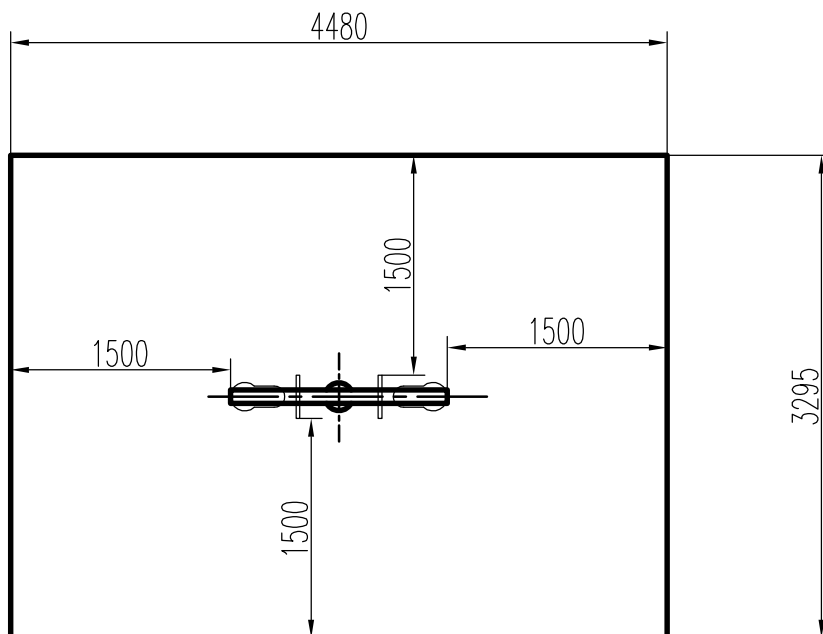

H 1708 Kétüléses rugós rozsdamentes mérleghinta: Esési tér méretezése

ADATOK:

alapterület: 14,761 m²

Ellenőr:	Megnevezés: H 1708 Kétüléses rugós rozsdamentes mérleghinta	Méret: 1:50	HAÁSZ K F T
		Anyag:	
Dátum: 2014.07.17.	Név: Haász Kft.	Tömeg:	Rajzszám: