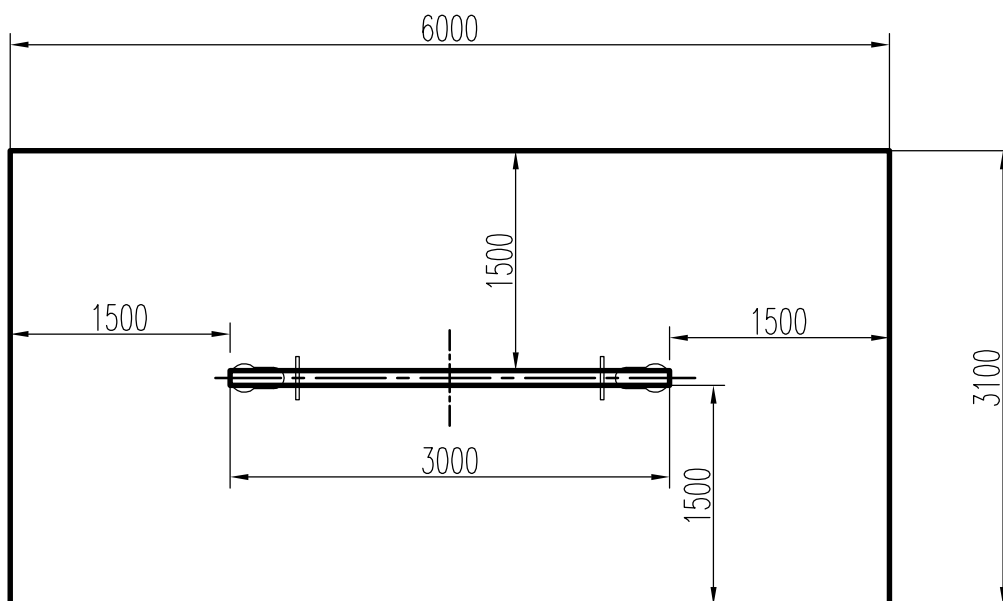

H 1260 Kétüléses mérleghinta: Esési tér méretezése

ADATOK:
alapterület: 18,6 m²

Ellenőr:	Megnevezés: H 1260 Mérleghinta – Kétüléses	Méret:	HAÁSZ K F T
		1:50	
Dátum:	Név:	Tömeg:	Rajzszám:
2010.02.16.	Haász Kft.		