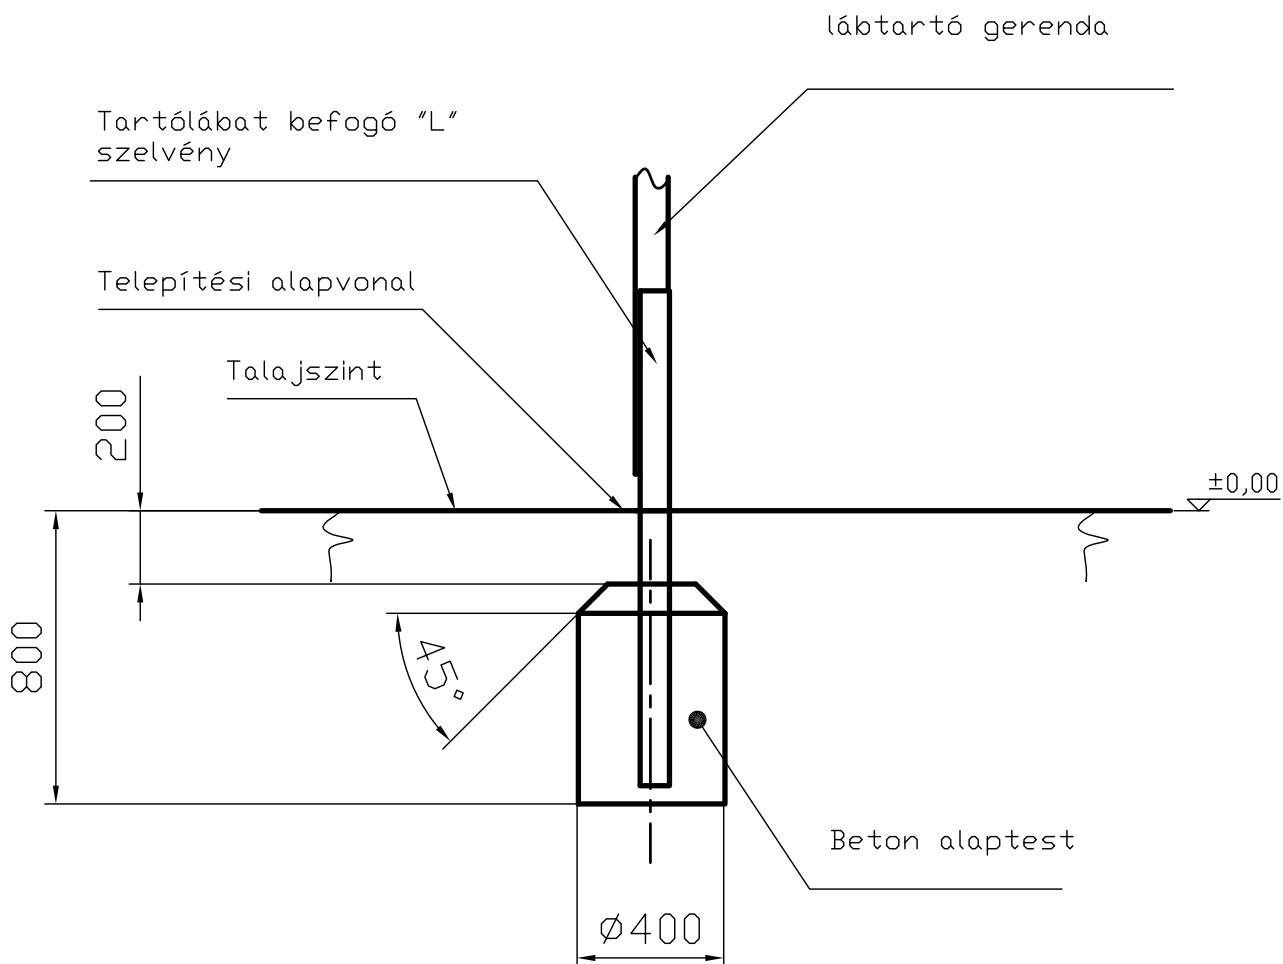

# H 1216 Ovivár: Talaj ábra

Ellenőr:	Megnevezés: <b>H 1216 Ovivár</b>	Méret.: <b>1:20</b>	<b>HAÁSZ</b> K F T
		Anyag:	
Dátum: <b>2010.02.16</b>	Név: <b>Haász Kft.</b>	Tömeg:	Rajzszám: