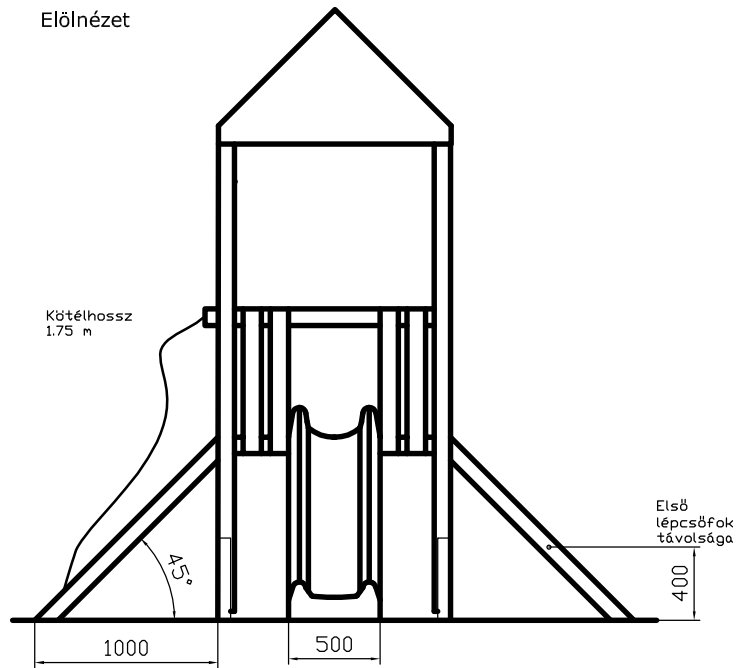

Előlnézet

Hátulnézet

Ellenőr:	Megnevezés: H 1216 Óvivár	Méret: 1:20	
Dátum: 2010.02.16	Név: Hoász Kft.	Anyag:	
		Tömeg:	Rajzsám: