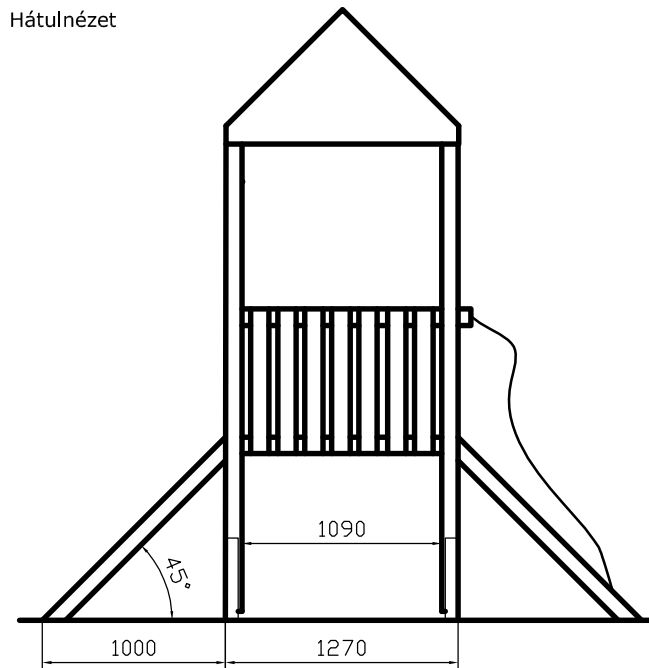

Előlnézet

Hátulnézet

Ellenőr:	Megnevezés: H 1216 Óvivár	Méret: 1:20	
Dátum: 2010.02.16	Név: Hoász Kft.	Anyag:	
		Tömeg:	Rajzsám: