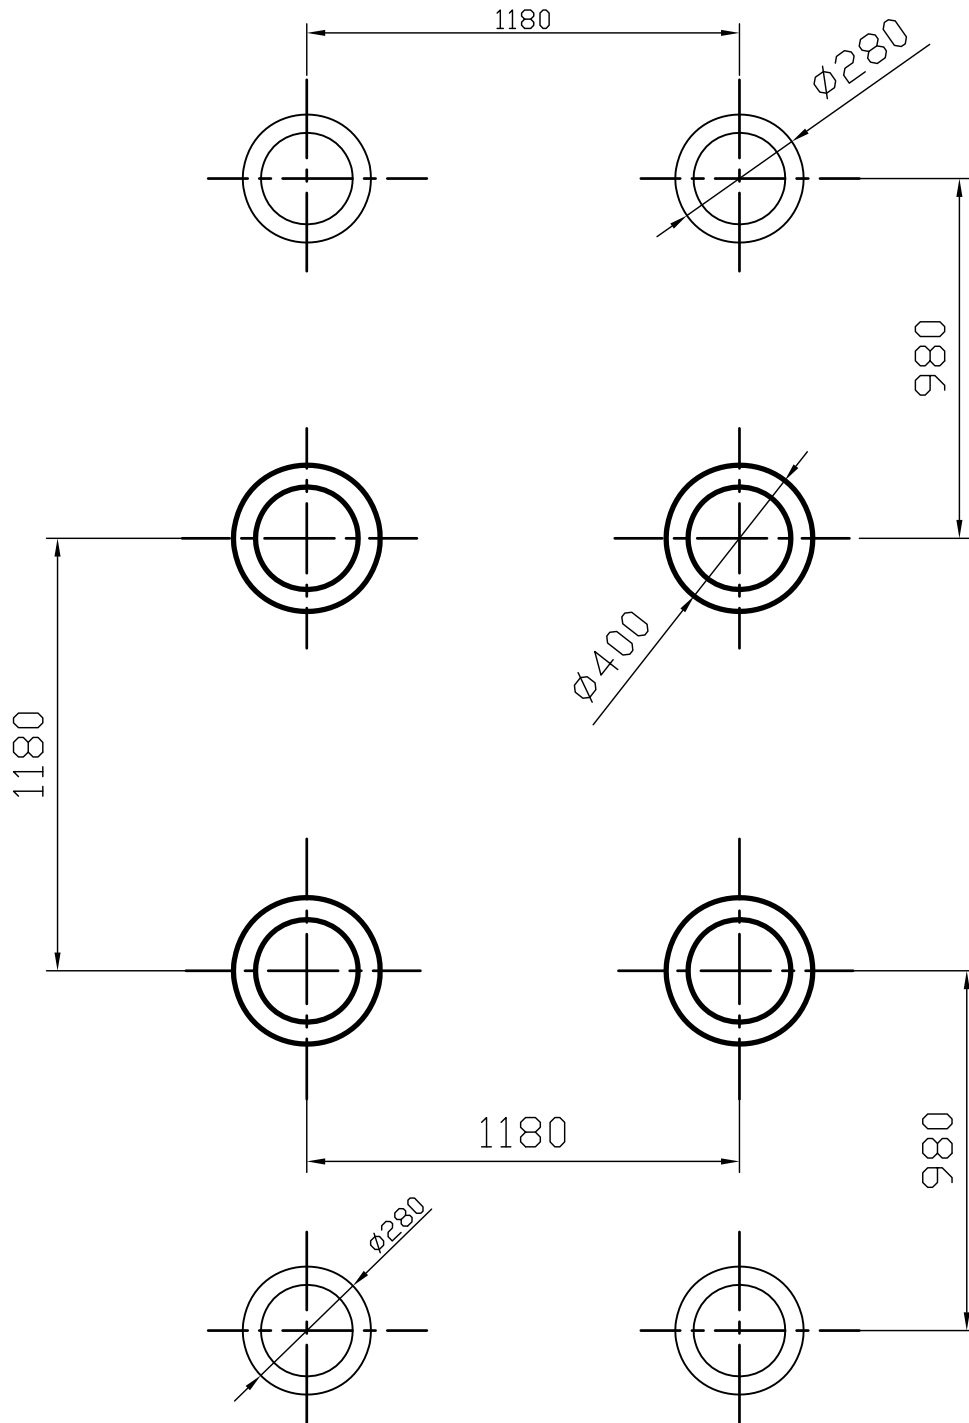

Alapozási rajz

Ellenőr:

Megnevezés:

Méret:

1:20

Anyag:

HAÁSZ

K F T