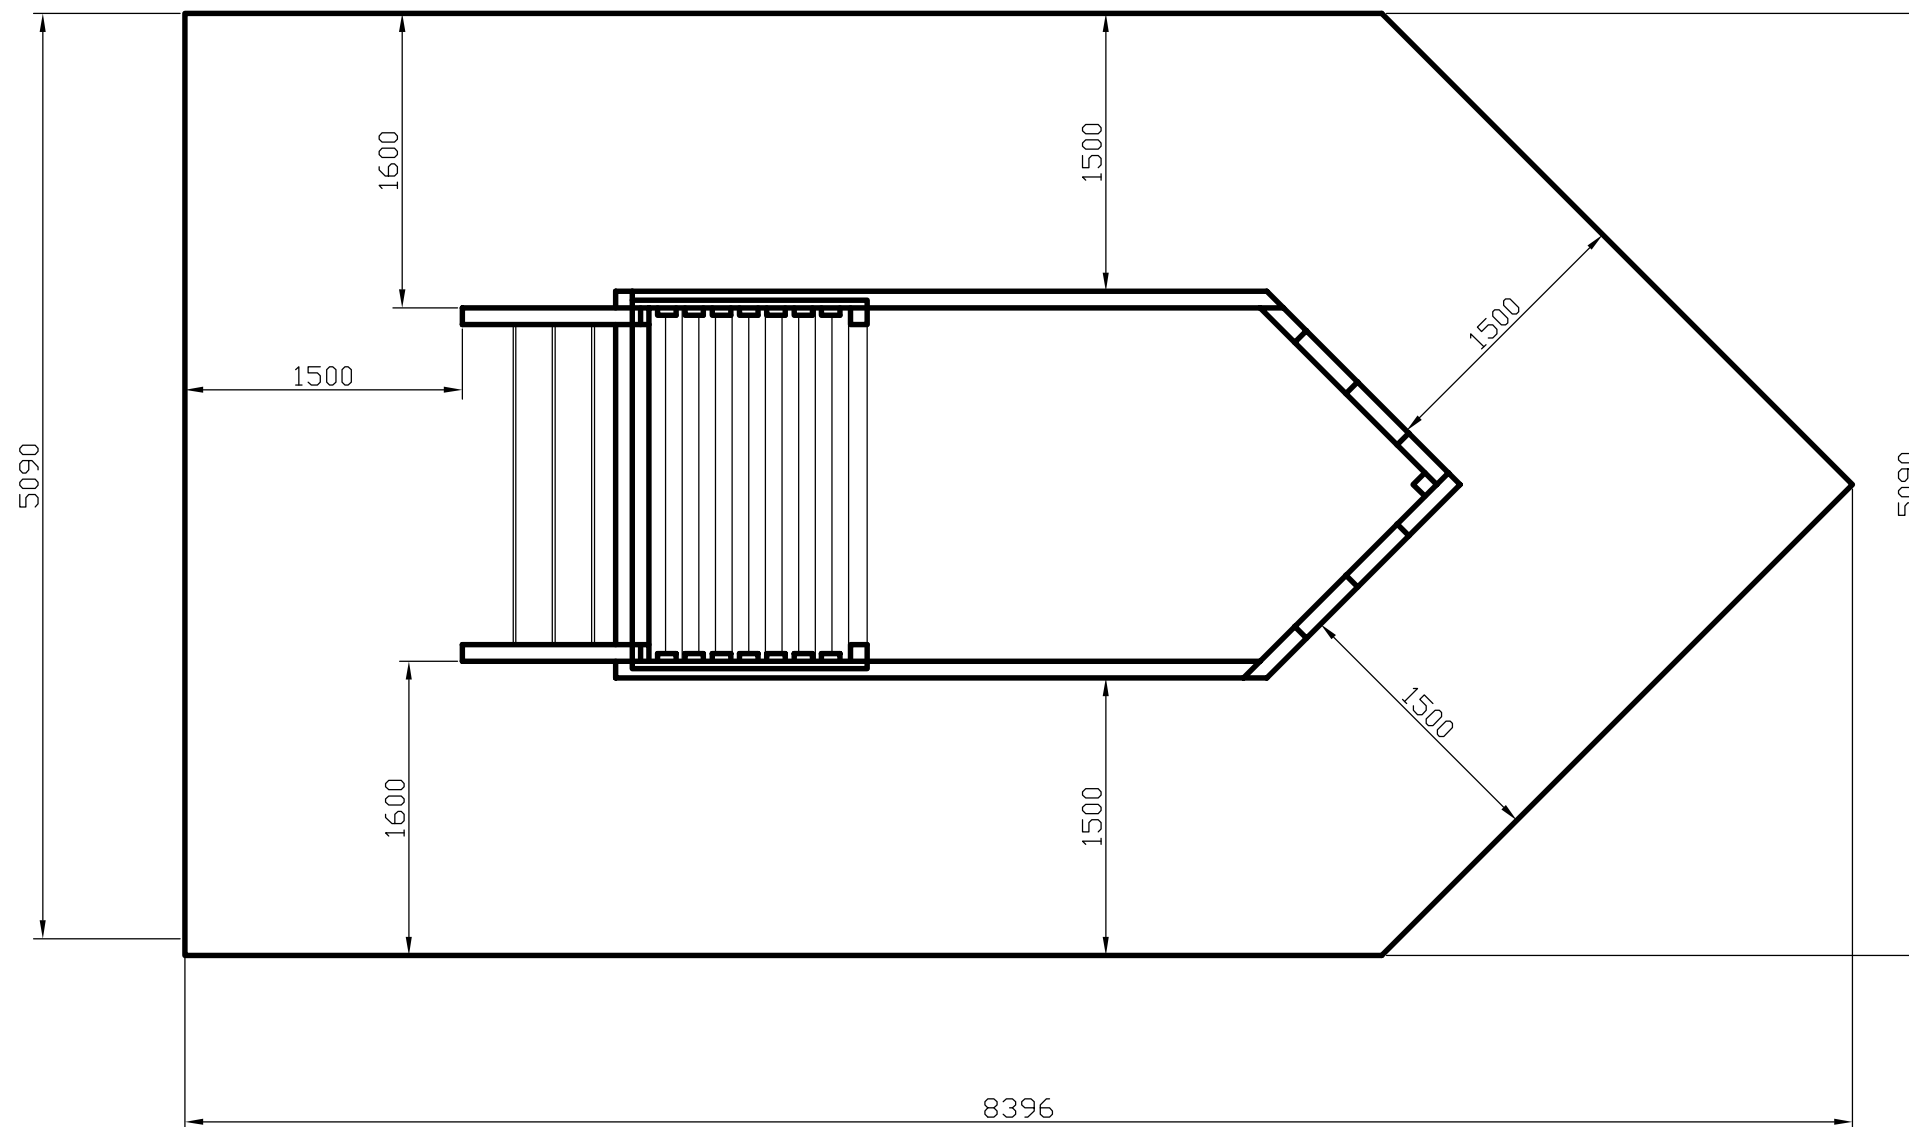

H 1254/2 Homokozóhajó – nagy: Esési tér

ADATOK:

Alapterület: ~42,7 m²

Ellenőr:	Megnevezés: H 1254/2 Homokozóhajó – nagy	Méret.: 1:20	 K F T
Dátum: 2010.05.10.	Név: Haász Kft.	Anyag:	