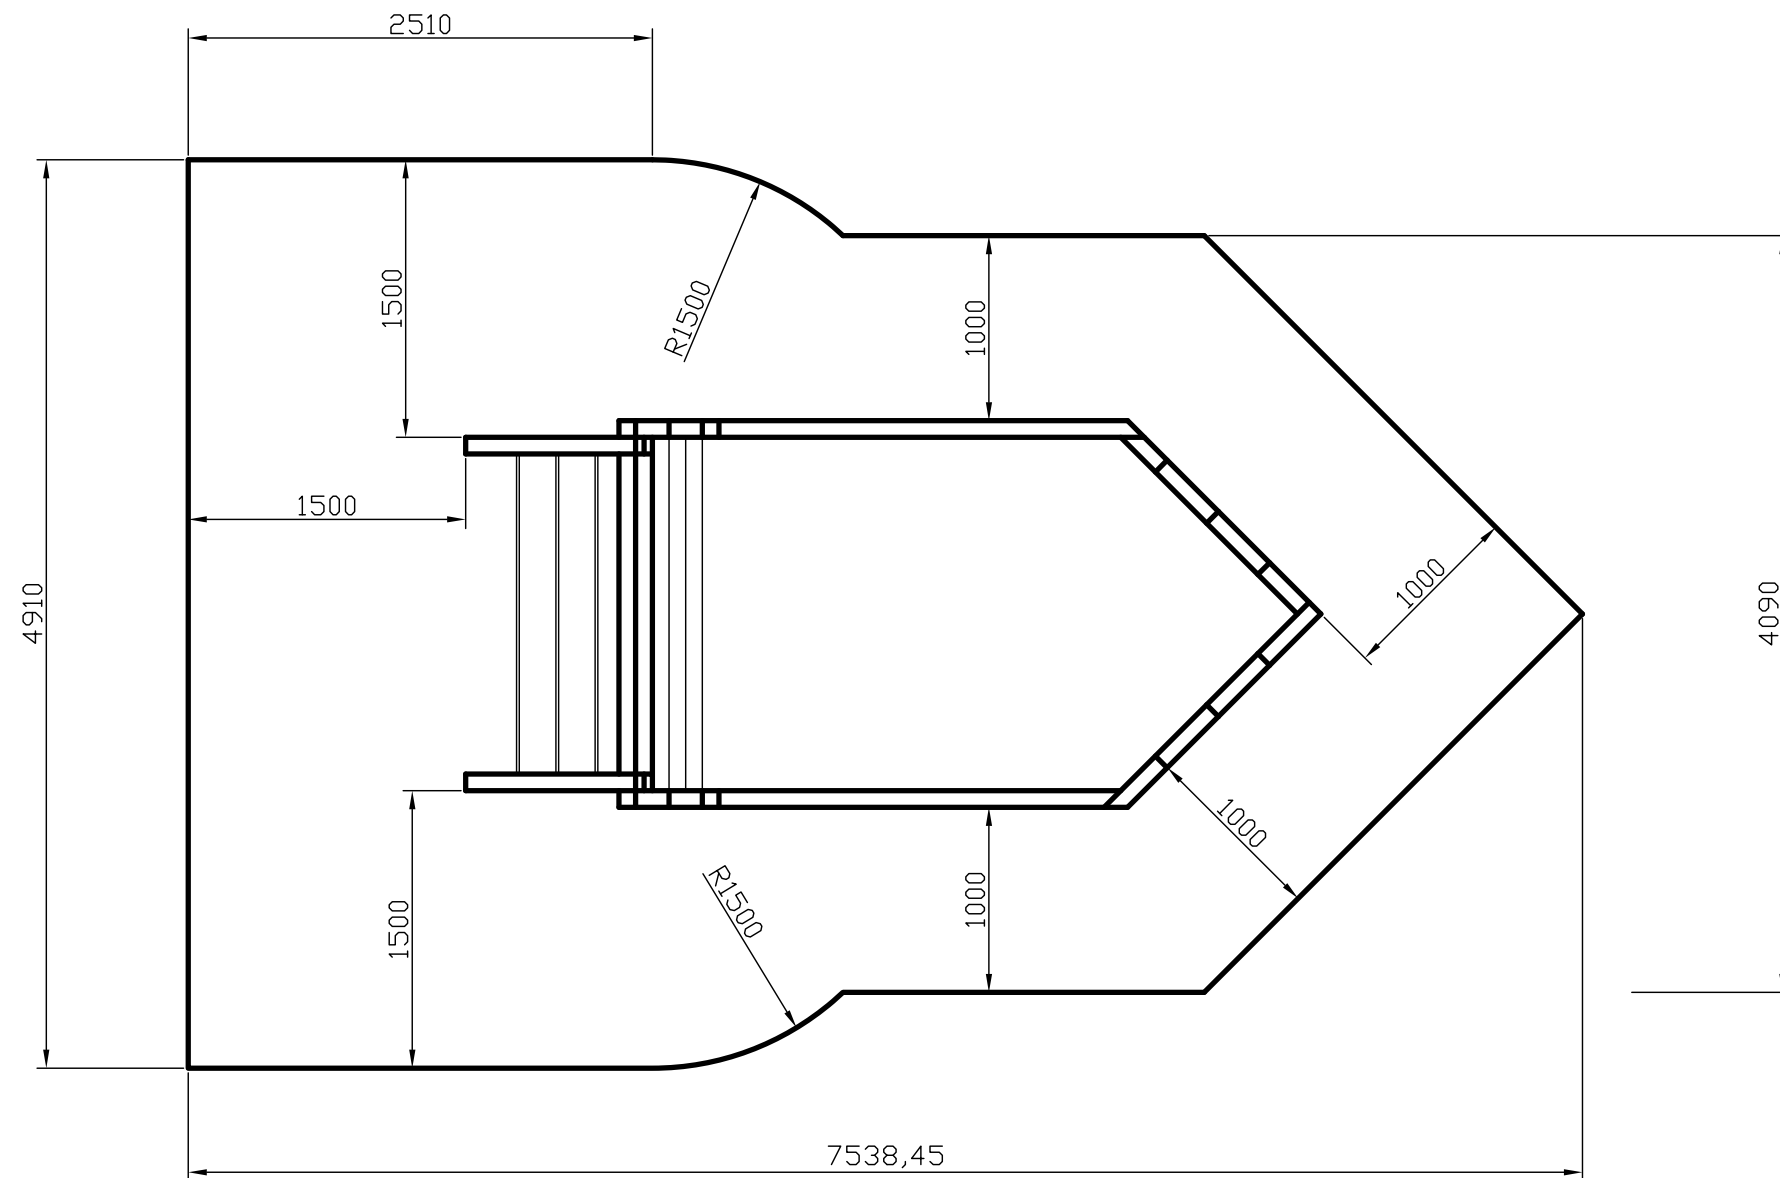

H 1254/1 Homokozóhajó – kicsi: Esési tér

ADATOK:

Alapterület: ~35 m²

Ellenőr:	Megnevezés: H 1254/1 Homokozóhajó – kicsi	Méret: 1:20	 K F T
Dátum: 2010.05.10.	Név: Haász Kft.	Anyag:	
			Rajzszám: