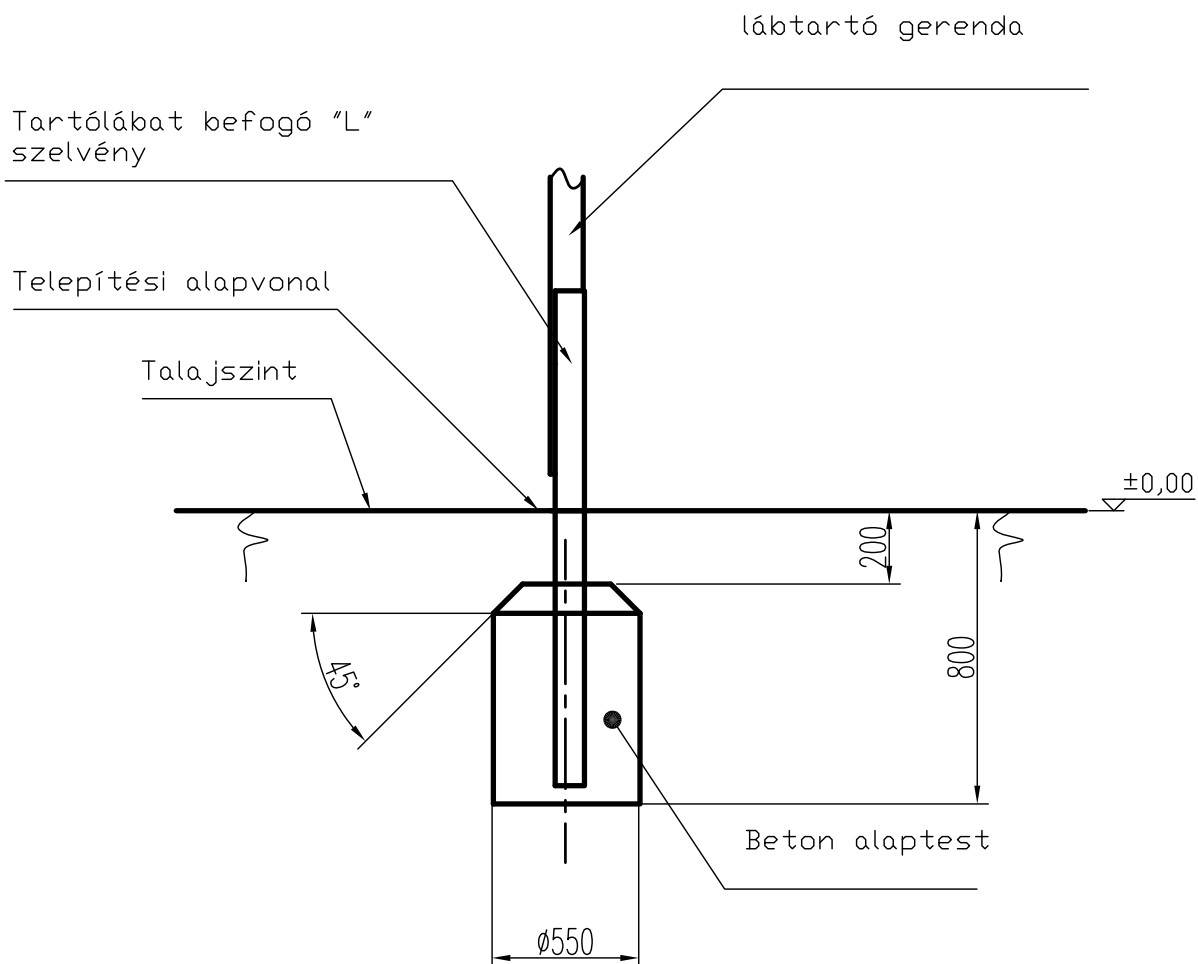

# H 1236 Hatszögletű mászótorony fészekkel: Talaj ábra

Ellenőr:	Megnevezés: H 1236 Hatszögletű mászótorony fészekkel	Méret.: <b>1:16</b>	 K F T
		Anyag:	
Dátum: <b>2010.03.16.</b>	Név: <b>Haász Kft.</b>	Tömeg:	Rajzszám: