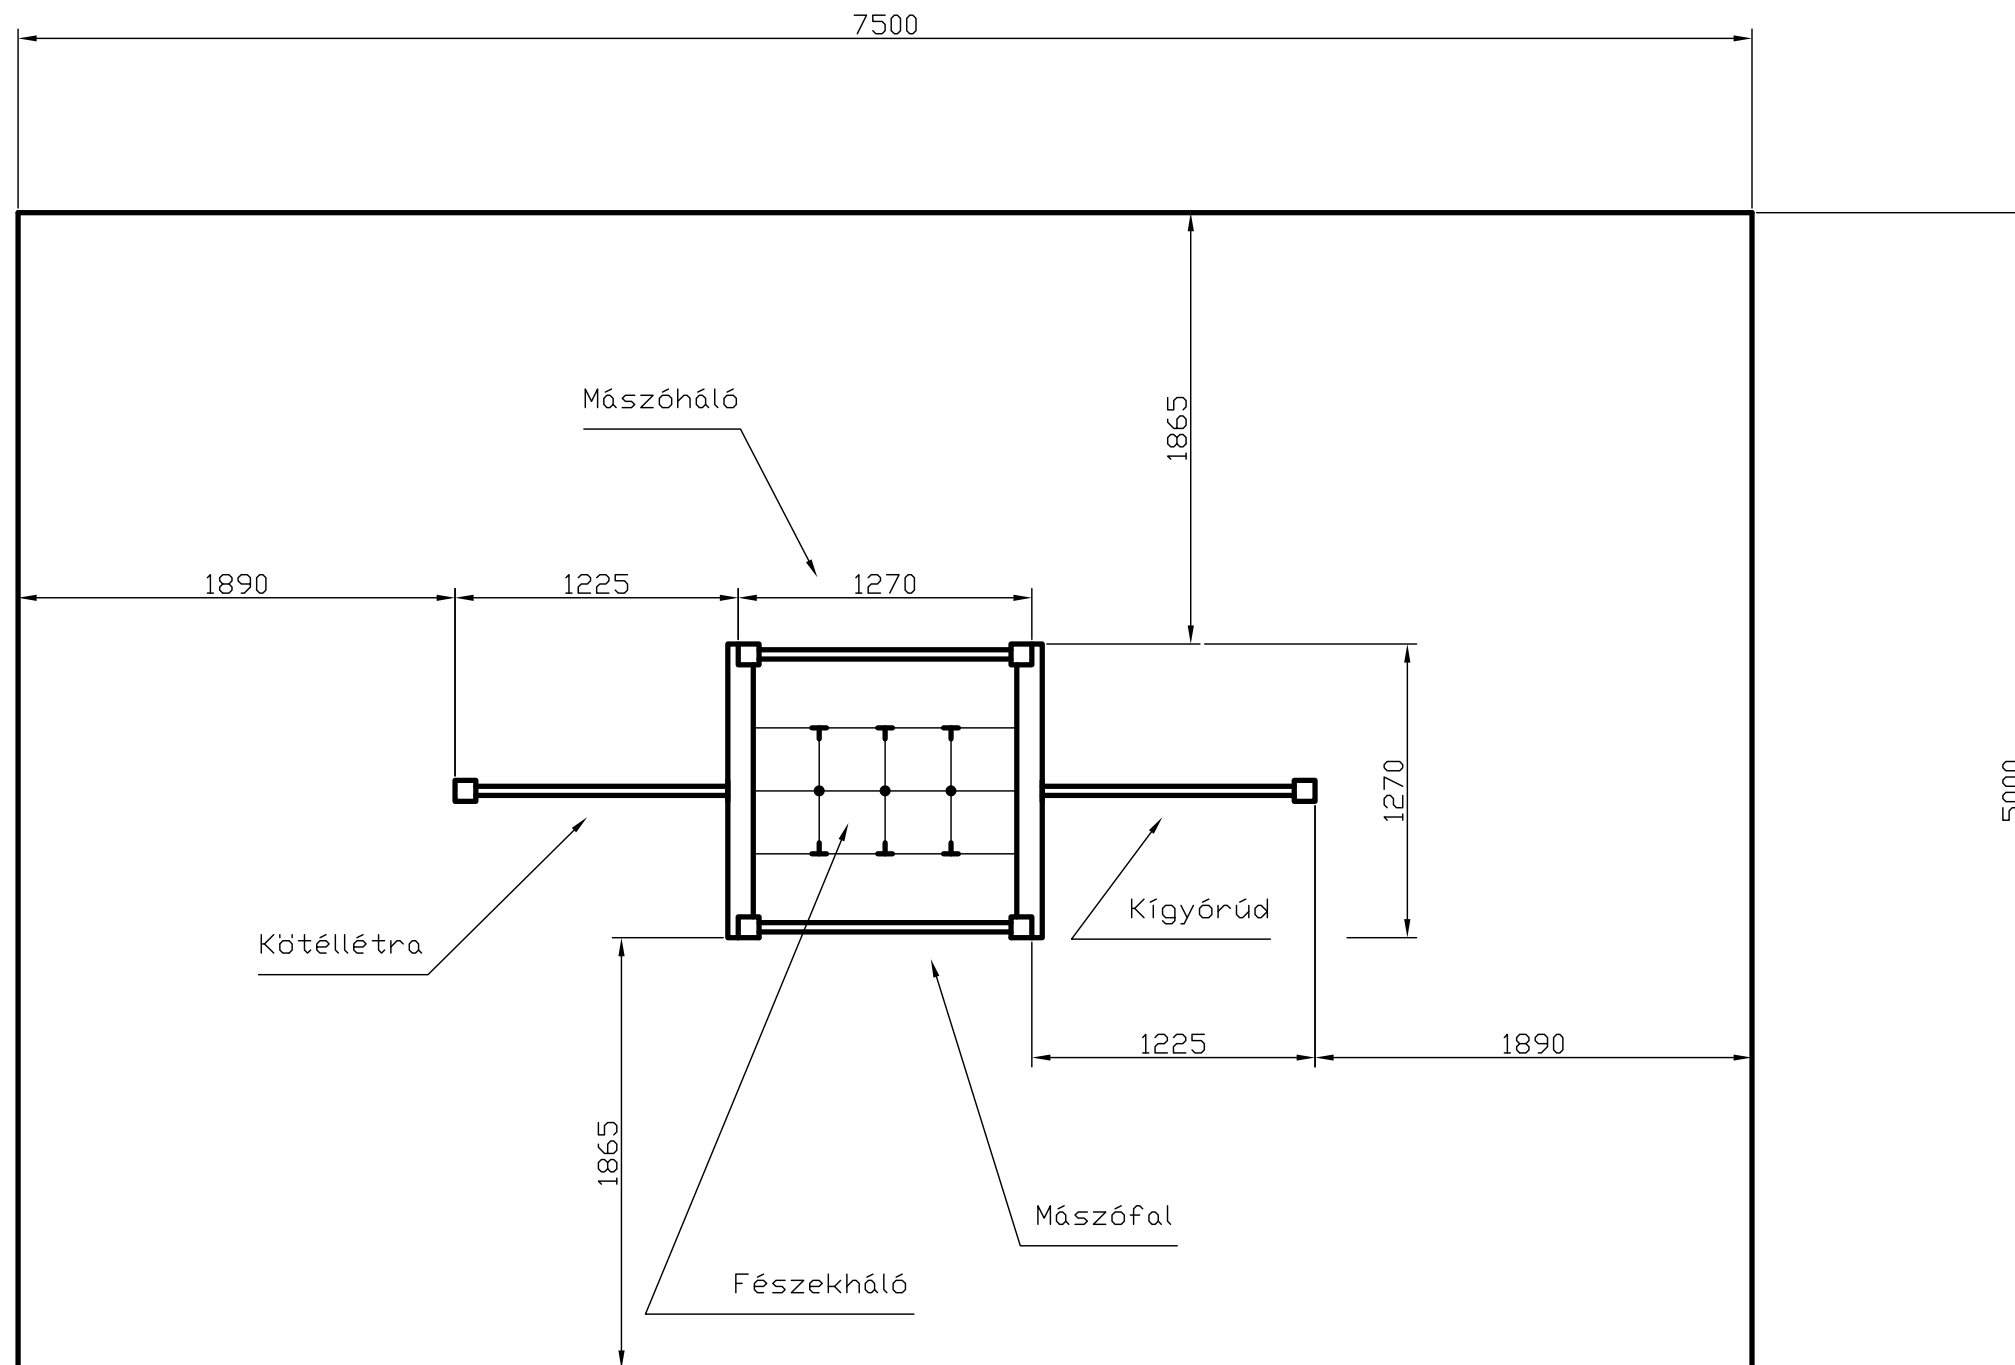

# H 1236 Esési tér méretezése

ADATOK:

Alapterület: 37,5 m<sup>2</sup>

Ellenőr:	Megnevezés: H 1236 Hatszögletű mászótorony fészekkel	Méret.: 1:32	 K F T
Dátum: 2010.04.15.	Név: Haász Kft.	Anyag:	
			Rajzszám: