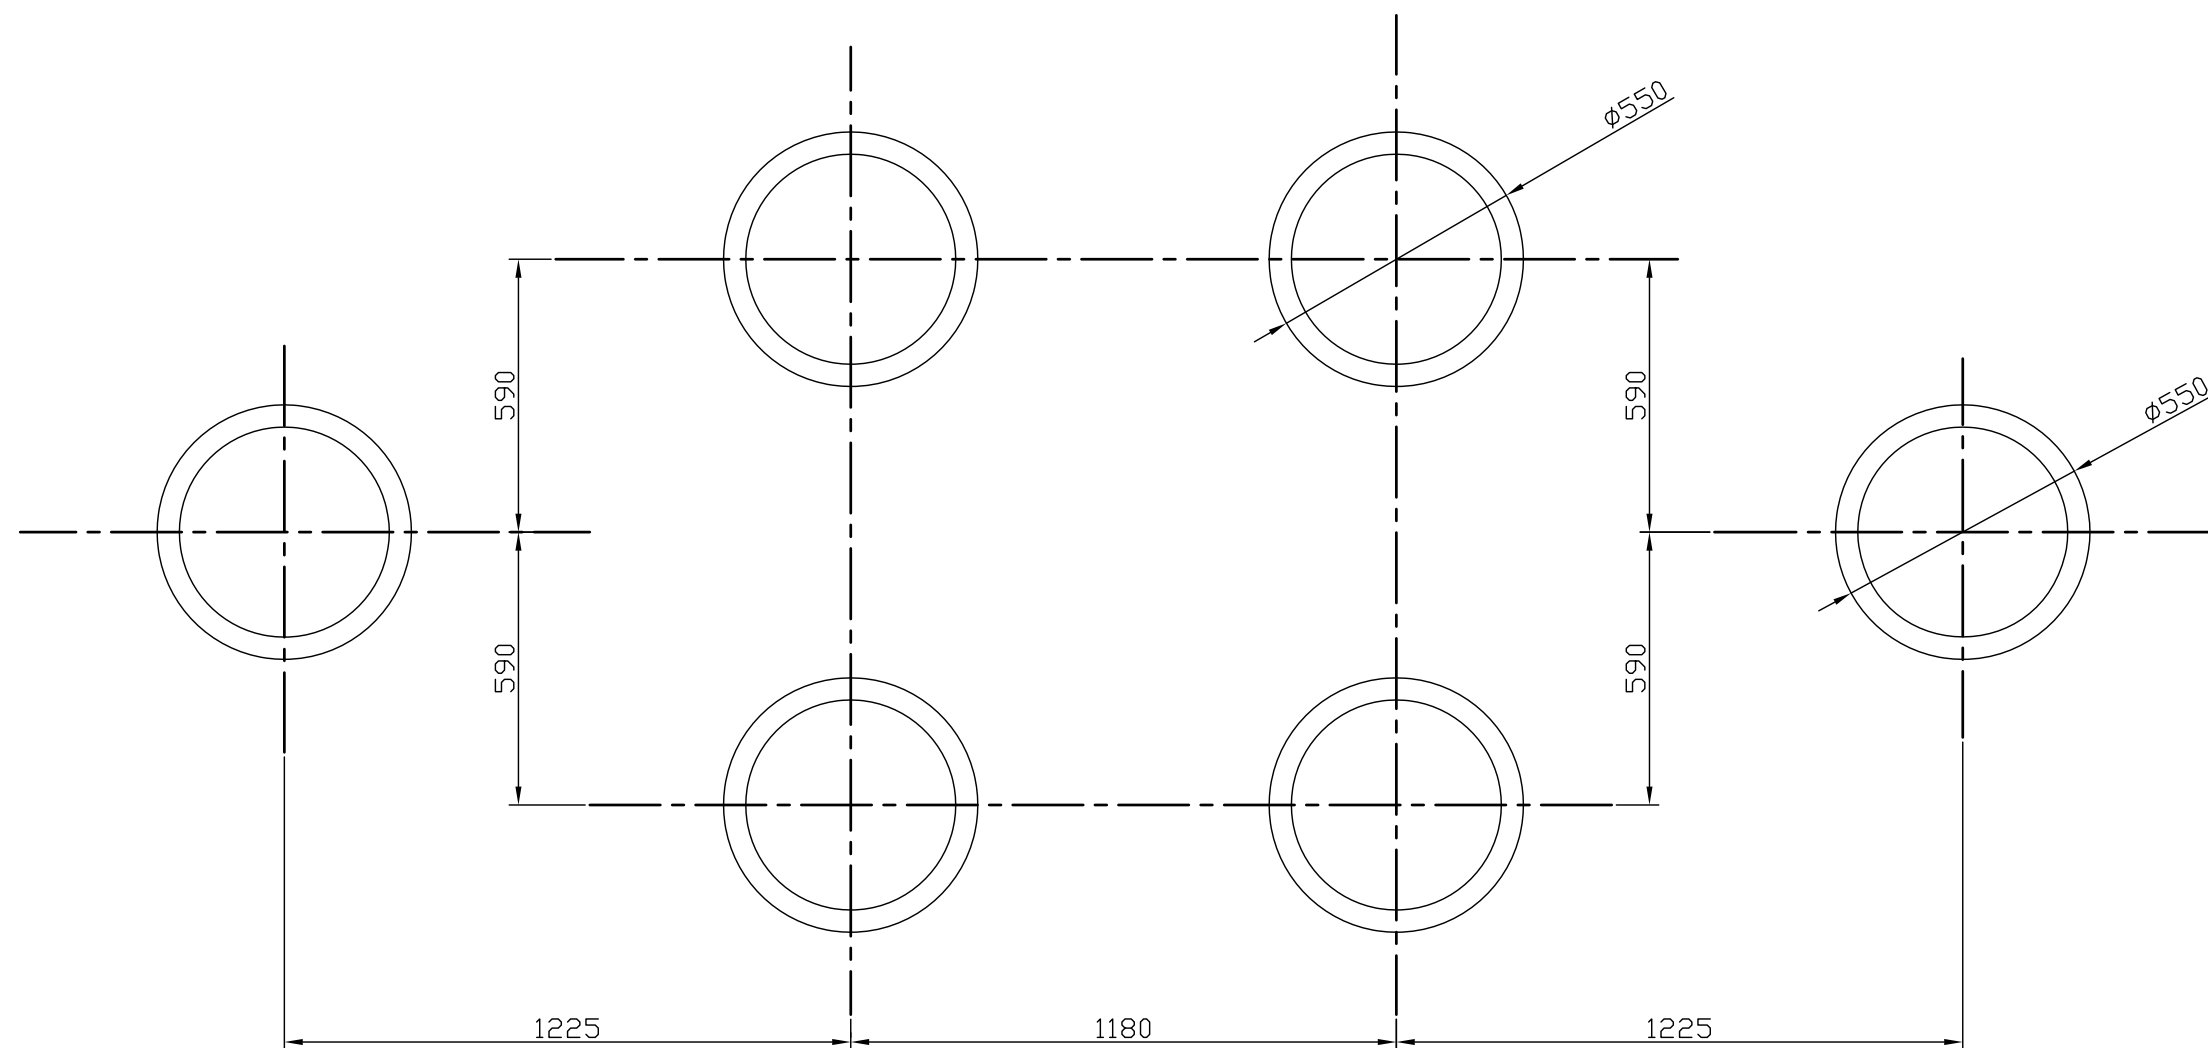

H 1236 Hatszögletű mászótorony fészekkel:
Alapozási rajz

Ellenőr:	Megnevezés: H 1236 Hatszögletű mászótorony fészekkel	Méret.: 1:16	 K F T
Dátum: 2010.03.16.	Név: Haász Kft.	Anyag:	
			Rajzszám: