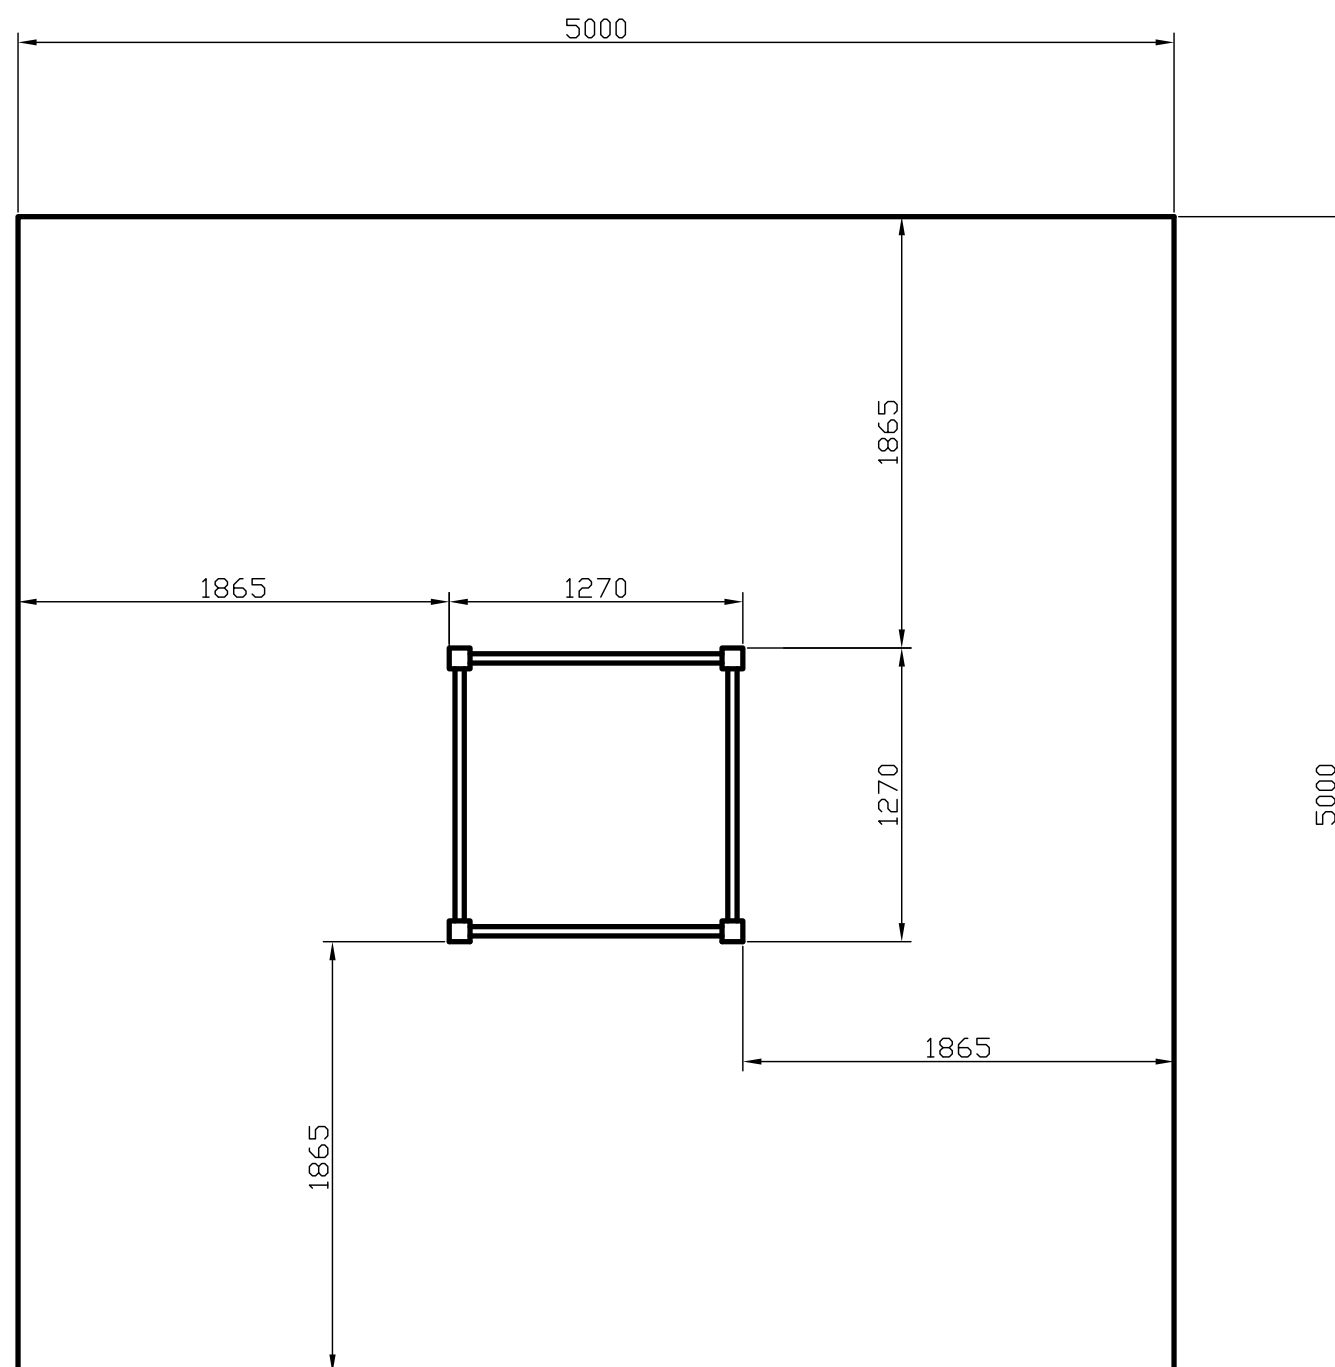

H 1234 Esési tér méretezése

ADATOK:

Alapterület: 25 m²

Ellenőr:	Megnevezés: H 1234 Négyszögletű mászótorony	Méret.: 1:32	 K F T
Dátum: 2010.03.16.	Név: Haász Kft.	Tömeg:	