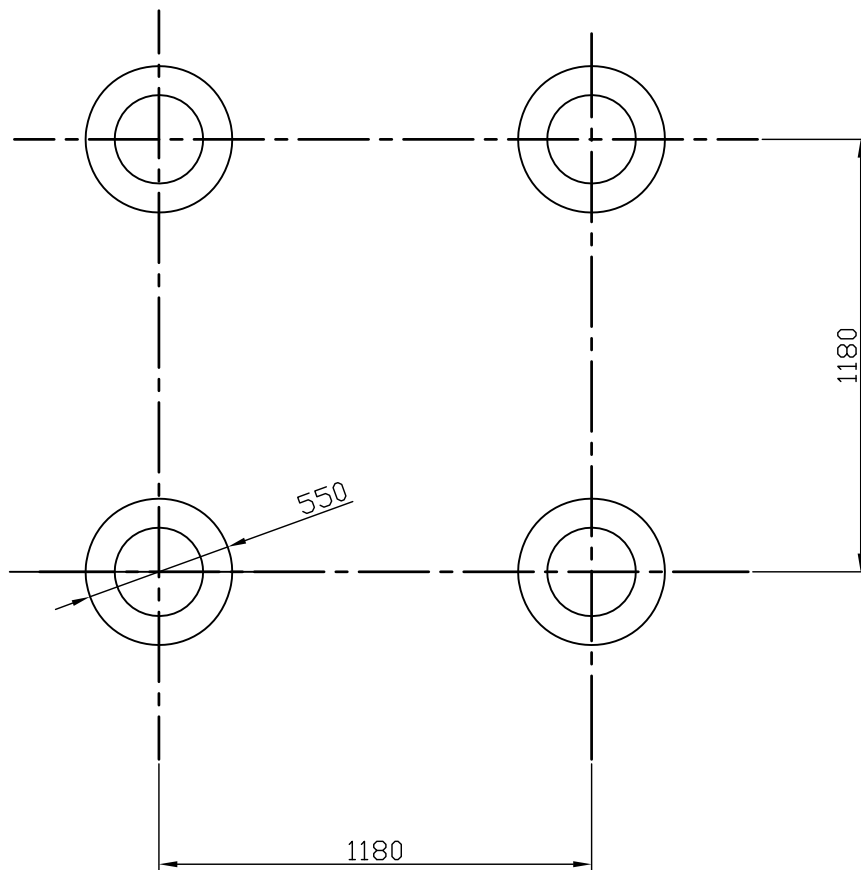

# H 1234 Négyszögletű mászótorony: Alapozási rajz

Ellenőr:	Megnevezés: H 1234 Négyszögletű mászótorony	Méret:	<b>HAÁSZ</b> K F T
		Anyag:	
Dátum: 2010.03.16.	Név: Haász Kft.	Tömeg:	Rajzszám: