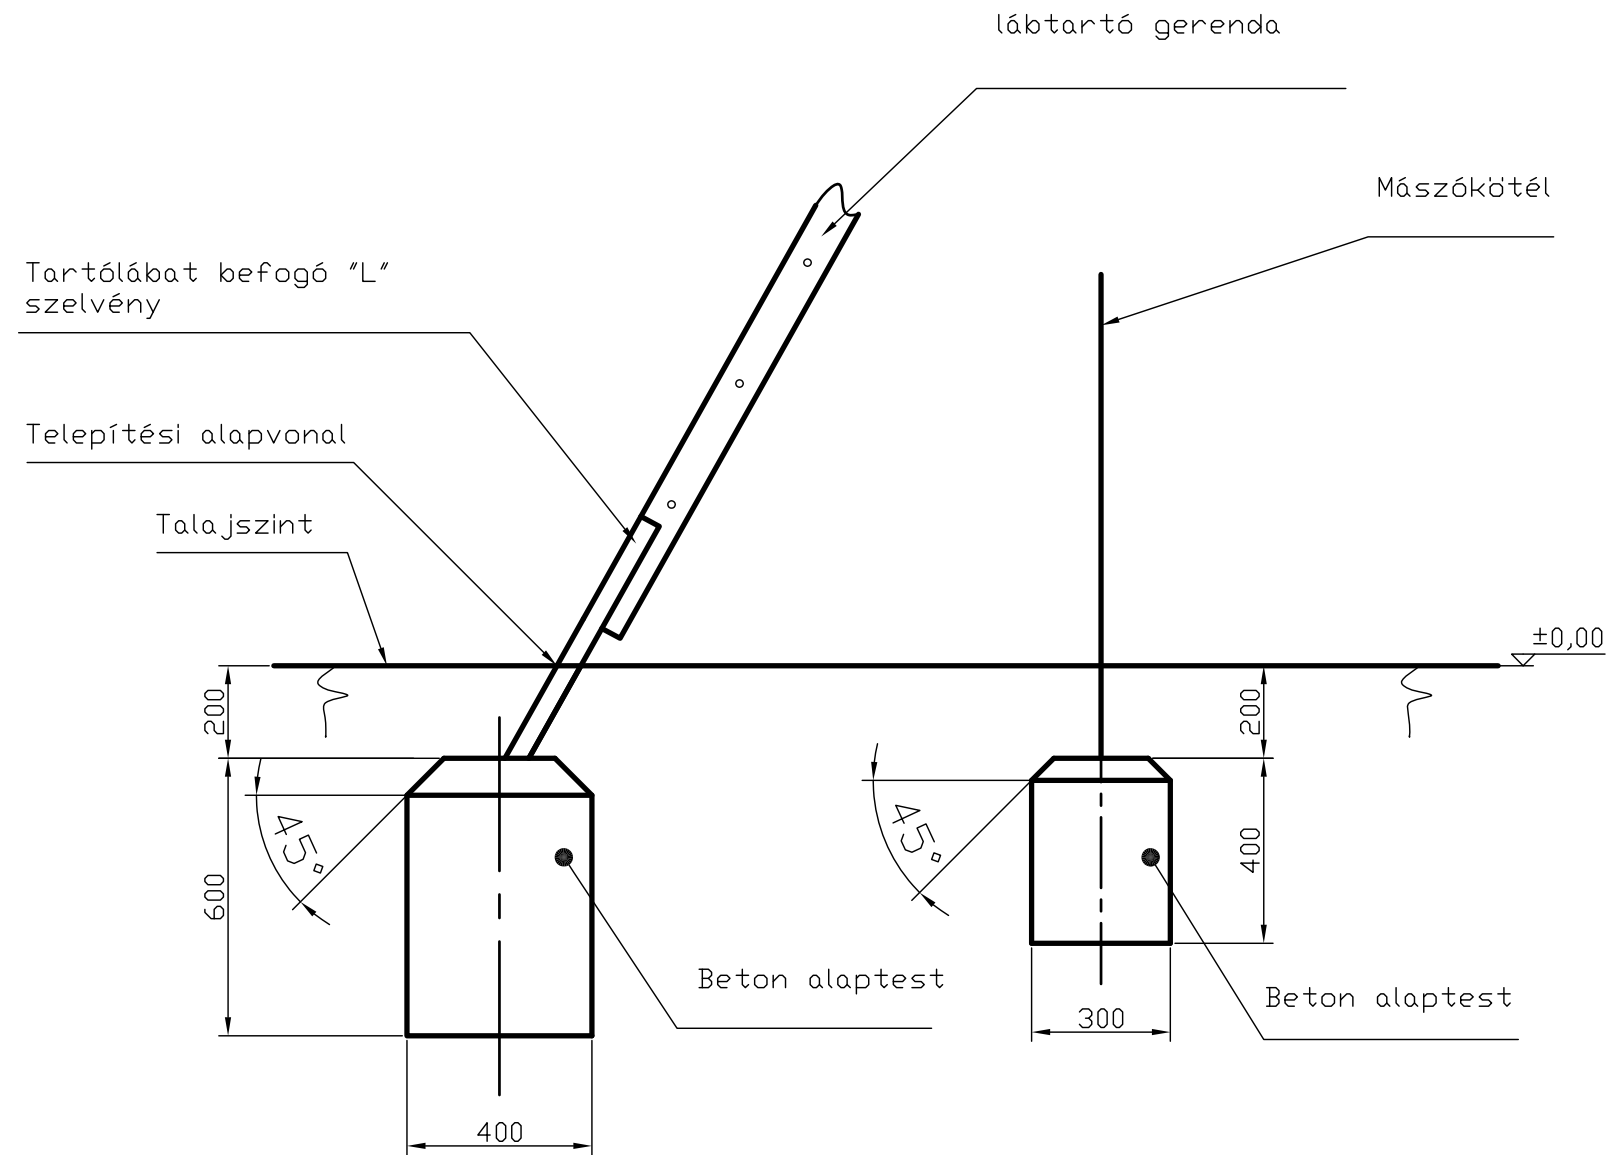

# H 1213 Kombínó mászóka: Talaj ábra

Ellenőr:	Megnevezés: H 1213 Kombínó mászóka	Méret:	 K F T
Dátum: 2010.02.16	Név: Haász Kft.	Anyag:	
			Rajzszám: