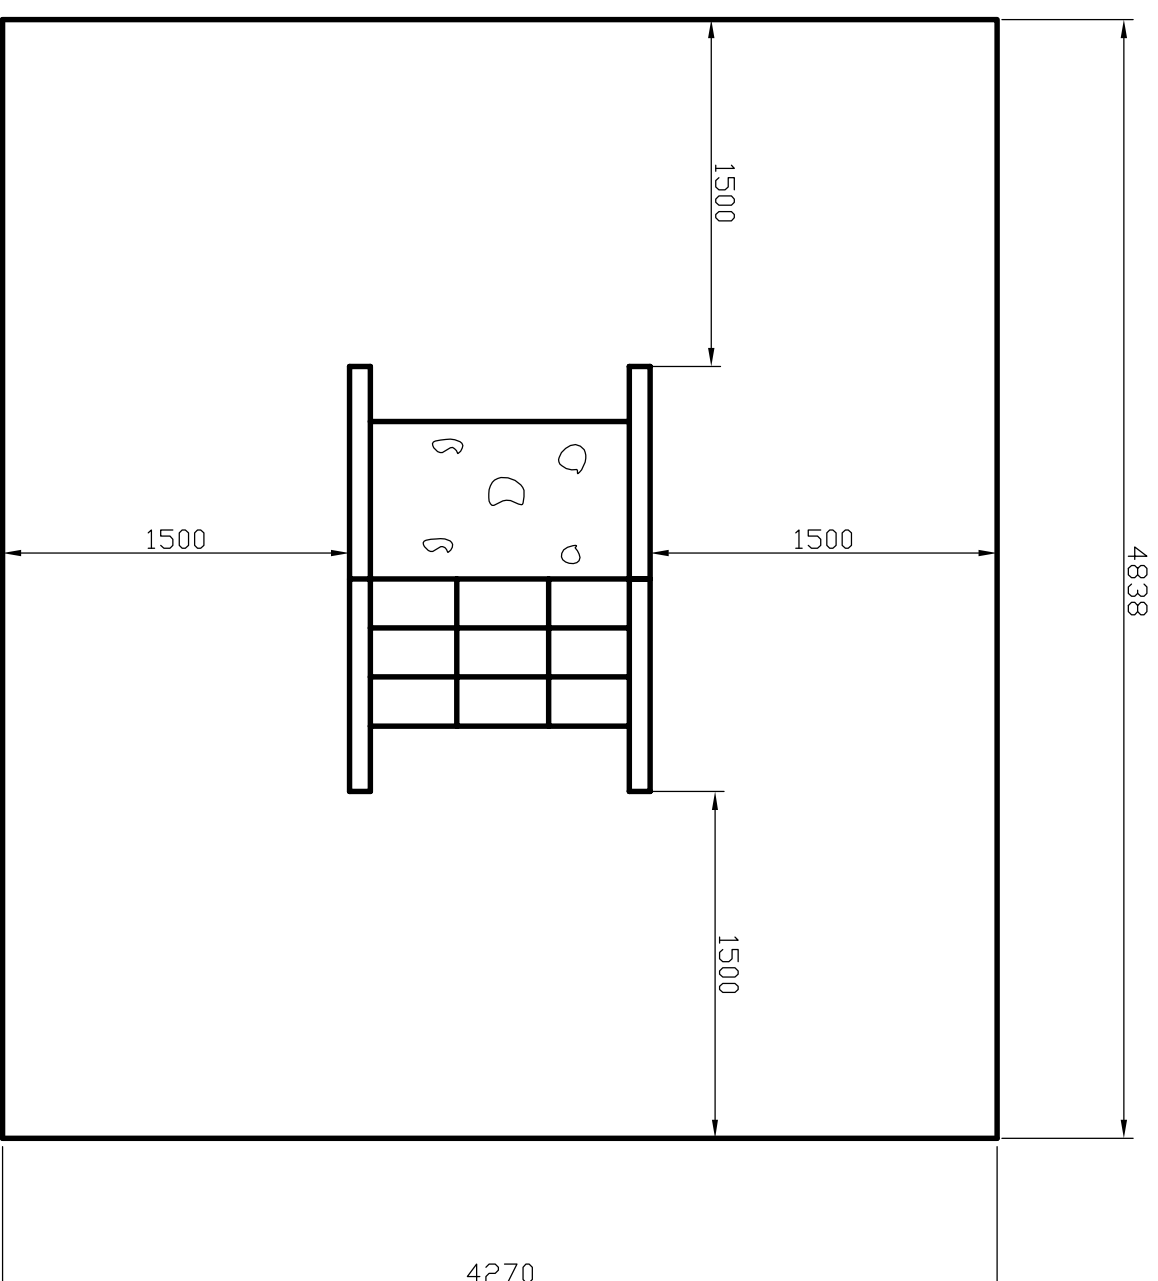

# H 1212/B Ovi háromszög mászóka: Esési tér méretezése

ADATOK:

Alapterület: 20,8 m<sup>2</sup>

Ellenőr:	Megnevezés:	Méret:	Rajzsám:
	H 1212/B Ovi háromszög mászóka	1:32 Anyag:	<b>HÁRSZ</b> K F T
Dátum:	Név:	Tömeg:	Rajzsám:
2011.06.20.	Hársz Kft.		