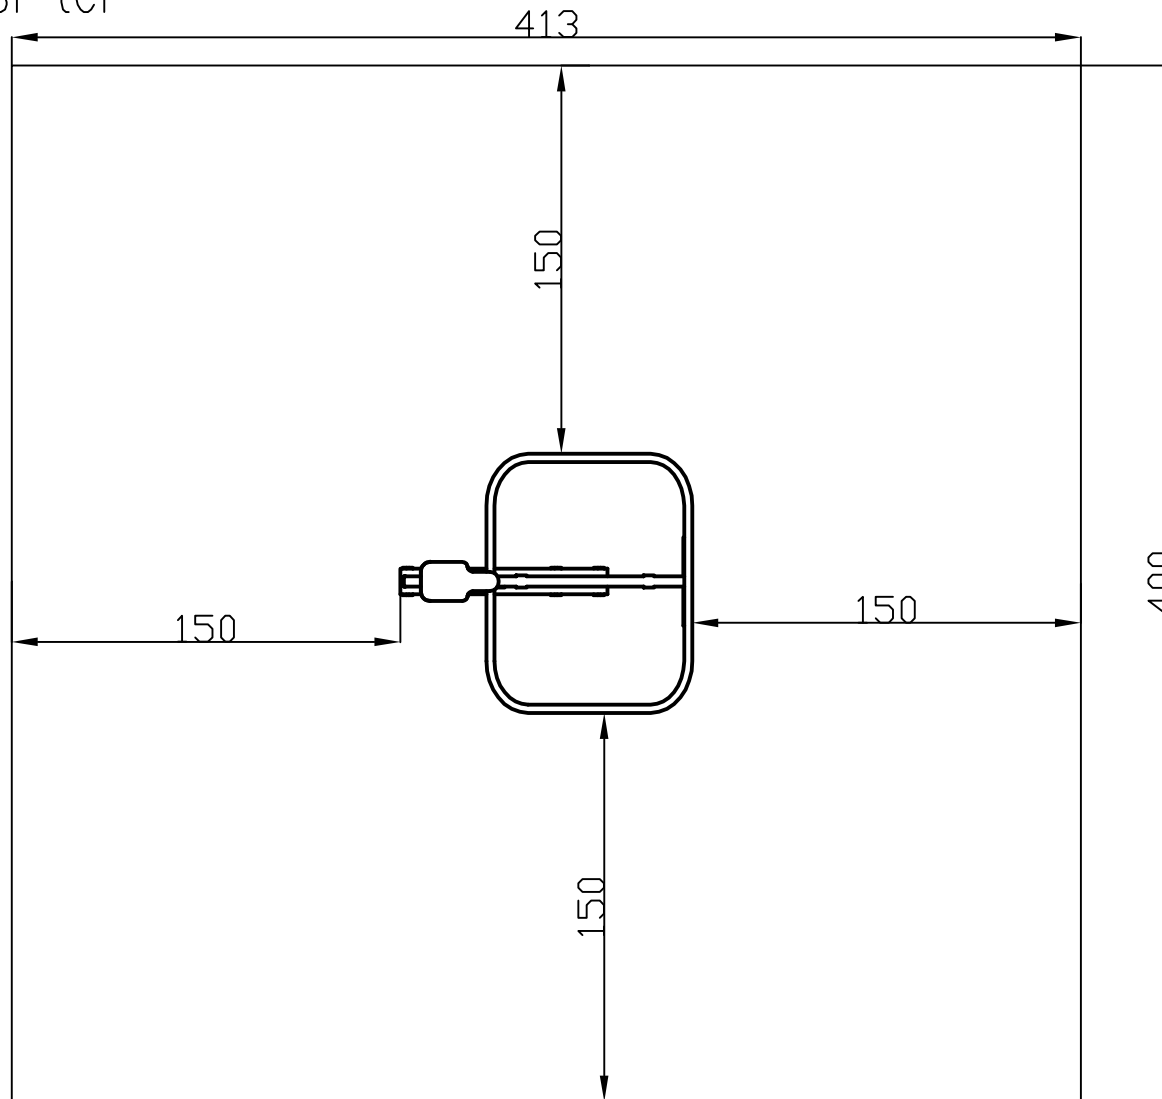

SB2369 Evező esési tér

Alapterület: $14,5\text{m}^2$
Minden méret cm-ben
értendő!

Ellenőr:	Megnevezés: SB2369 Evező esési tér	Méret: 1:10	 K F T
Dátum: 2016.10.19.	Név: Haász Kft.	Anyag:	
		Tömeg:	Rajzszám: