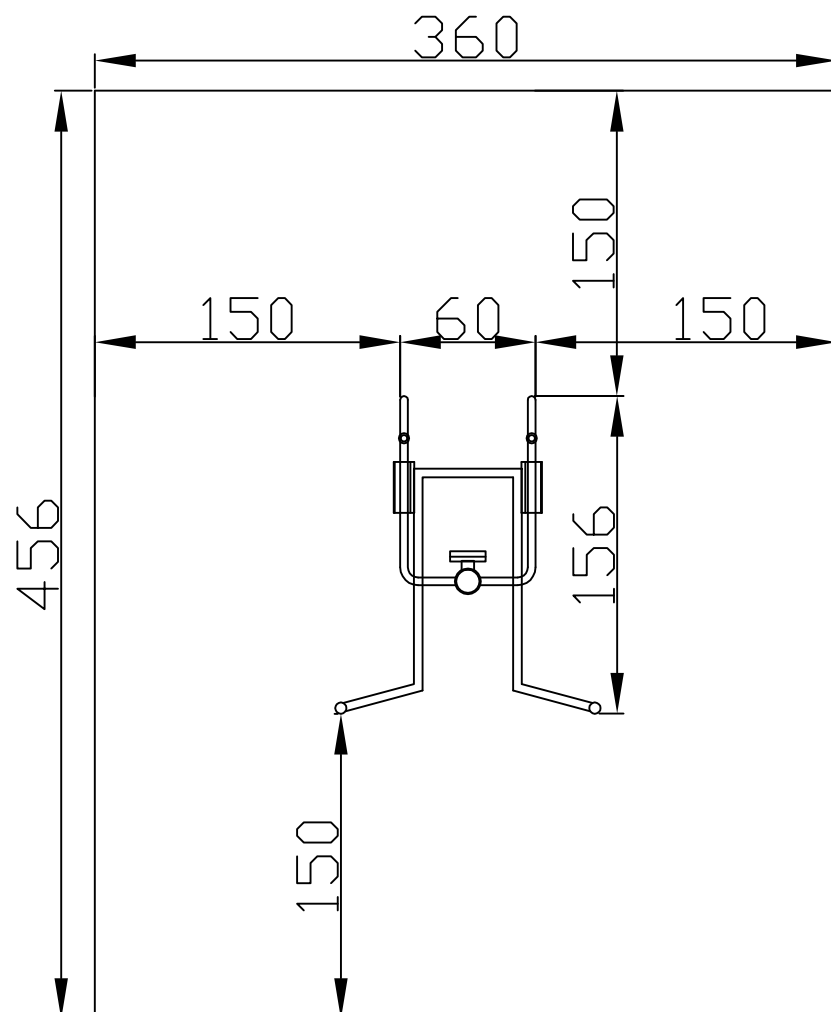

SB 2305 Húzódzkodó és lábemelő hasizom-erősítő állvány

ADATOK:

alapterület: 16,416 m²

Minden méret cm-ben értendő!

Ellenőr:	Megnevezés: SB2305	Méret:	 K F T
		Anyag:	
Dátum: 2016.05.20.	Név: Haász Kft.	Tömeg:	Rajzszám: