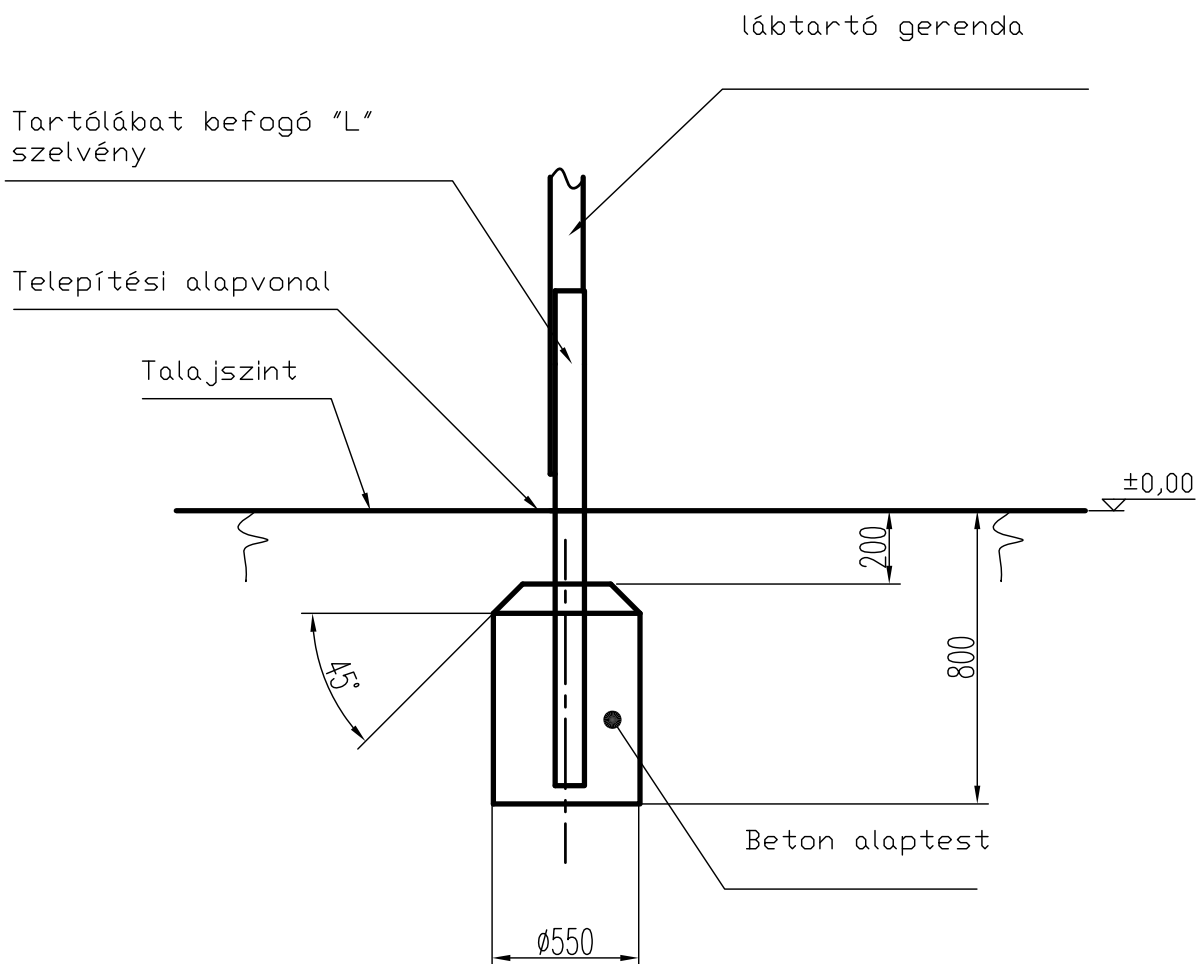

H 1234 Négyszögletű mászótorony: Talaj ábra

Ellenőr:	Megnevezés: H 1234 Négyszögletű mászótorony	Méret.: 1:16	 K F T
		Anyag:	
Dátum: 2010.03.16.	Név: Haász Kft.	Tömeg:	Rajzsám: